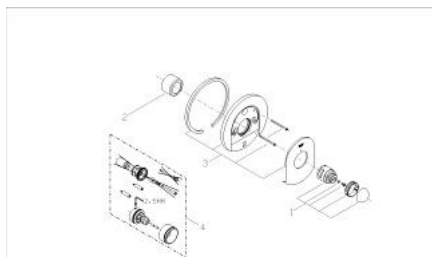

19 683 LG0 EUROPLUS BATERIE CENTRALĂ CU TERMOSTAT

DESCRIEREA PRODUSULUI

- set pentru instalarea finală a codului
- 34 967
- 34 971
- fără corp încastrat
- etanșări garnitură și tijă
- fixare mascată
- mâner cu gradații de temperatură cu oprire de siguranță GROHE SafeStop la 38°C
- suprafață GROHE LongLife

19 683 LG0 EUROPLUS BATERIE CENTRALĂ CU TERMOSTAT

PIESE DE SCHIMB , ianuarie 1999 – now

- 1: Mâner cu gradatii de temperatura (Spare part-nr. 47544LG0)
- 2: Manșon (Spare part-nr. 04952L00)
- 3: Șild (Spare part-nr. 47524L00)
- 4: Set-extindere 27,5 mm (Spare part-nr. 47358000)*