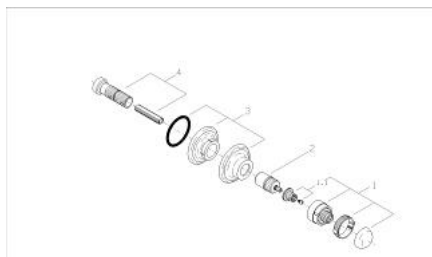

### DESCRIEREA PRODUSULUI

- Colour: cromat
- pentru ventile încastrate GROHE 1/2", 3/4", 1"
- adâncime de montaj reglabilă 20-80 mm
- șild cu etanșare la perete
- filetabil
- suprafață GROHE LongLife

## 19 684 000 EUROPLUS ELEMENT APARENT VENTIL ÎNCASTRAT

**PIESE DE SCHIMB** , ianuarie 1999 – now

- 1: Mâner (Spare part-nr. 45391IP0)
- 1.1: kit de înlocuire pentru fixare (Spare part-nr. 45186000)
  - 1.1.1: Garnitură inelară Ø18,2 x Ø1,7 (Spare part-nr. 0392400M)
- 2: Prelungitor pentru axul principal (Spare part-nr. 45204000)
- 3: Șild (Spare part-nr. 45554000)
- 4: Set-extindere, 80 mm (Spare part-nr. 45202000)