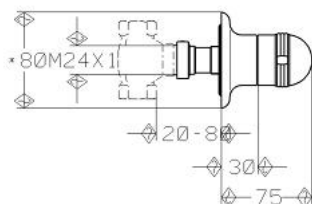

### DESCRIEREA PRODUSULUI

- Colour: cromat
- pentru ventile încastrate GROHE 1/2", 3/4", 1"
- adâncime de montaj reglabilă 20-80 mm
- șild cu etanșare la perete
- filetabil
- suprafață GROHE LongLife

## 19 684 000 EUROPLUS ELEMENT APARENT VENTIL ÎNCASTRAT

**PIESE DE SCHIMB** , ianuarie 1999 – now

- 1: Mâner (Spare part-nr. 45391IP0)
- 1.1: kit de înlocuire pentru fixare (Spare part-nr. 45186000)
  - 1.1.1: Garnitură inelară Ø18,2 x Ø1,7 (Spare part-nr. 0392400M)
- 2: Prelungitor pentru axul principal (Spare part-nr. 45204000)
- 3: Șild (Spare part-nr. 45554000)
- 4: Set-extindere, 80 mm (Spare part-nr. 45202000)