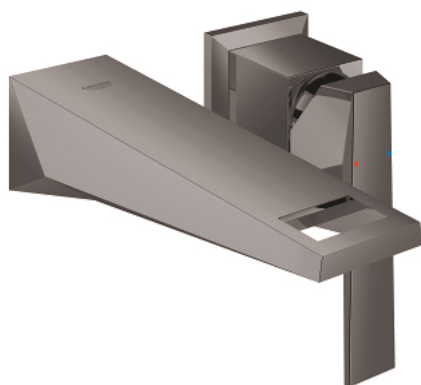

19 781 A00 ALLURE BRILLIANT BATERIE LAVOAR CU 2 GĂURI MĂRIMEA S

DESCRIEREA PRODUSULUI

- Colour: hard graphite
- montare pe perete
- fără corp încastrat
- set pentru instalarea finală a codului 23 200
- finisaj GROHE LongLife
- 5.0 l/min. limitator de debit
- pipă cu aerator integrat
- distanța între axe 110 mm
- proiecție de 161 mm
- presiunea minimă recomandată 1.0 bar