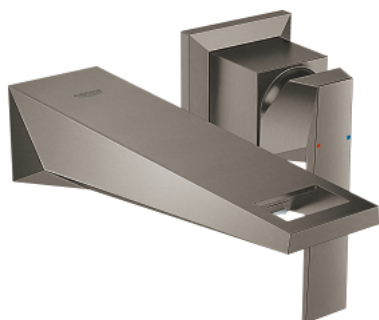

## 19 781 AL0 ALLURE BRILLIANT BATERIE LAVOAR CU 2 GĂURI MĂRIMEA S

### DESCRIEREA PRODUSULUI

- Colour: brushed hard graphite
- montare pe perete
- fără corp încastrat
- set pentru instalarea finală a codului 23 200
- finisaj GROHE LongLife
- 5.0 l/min. limitator de debit
- pipă cu aerator integrat
- distanța între axe 110 mm
- proiecție de 161 mm
- presiunea minimă recomandată 1.0 bar