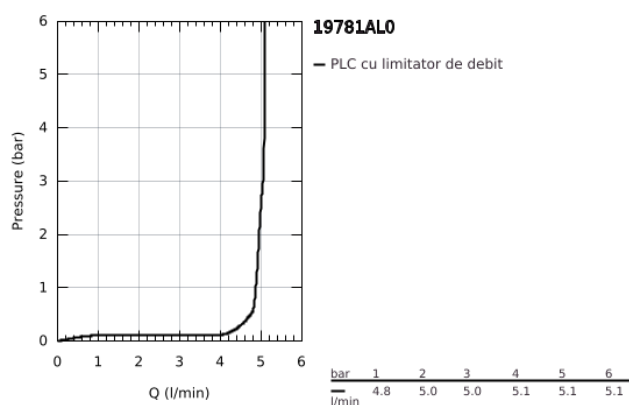

## 19 781 AL0 ALLURE BRILLIANT BATERIE LAVOAR CU 2 GĂURI MĂRIMEA S

### DESCRIEREA PRODUSULUI

- Colour: brushed hard graphite
- montare pe perete
- fără corp încastrat
- set pentru instalarea finală a codului 23 200
- finisaj GROHE LongLife
- 5.0 l/min. limitator de debit
- pipă cu aerator integrat
- distanța între axe 110 mm
- proiecție de 161 mm
- presiunea minimă recomandată 1.0 bar