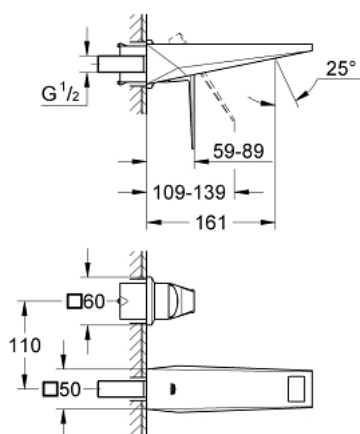

## 19 781 AL0 ALLURE BRILLIANT BATERIE LAVOAR CU 2 GĂURI MĂRIMEA S

### DESCRIEREA PRODUSULUI

- Colour: brushed hard graphite
- montare pe perete
- fără corp încastrat
- set pentru instalarea finală a codului 23 200
- finisaj GROHE LongLife
- 5.0 l/min. limitator de debit
- pipă cu aerator integrat
- distanța între axe 110 mm
- proiecție de 161 mm
- presiunea minimă recomandată 1.0 bar

### PIESE DE SCHIMB , martie 2018 – now

1: Braț (Spare part-nr. 46797AL0)

2: Race (Spare part-nr. 46794AL0)

3: Prelungire (Spare part-nr. 46627000)\*

\* Optional accessories