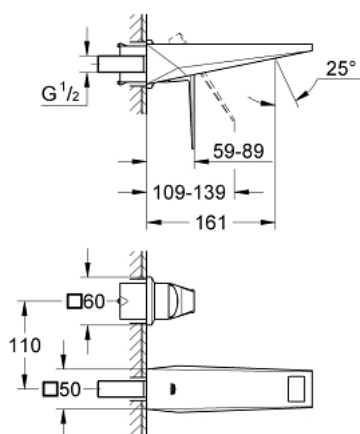

## 19 781 AL0 ALLURE BRILLIANT BATERIE LAVOAR CU 2 GĂURI MĂRIMEA S

### DESCRIEREA PRODUSULUI

- Colour: brushed hard graphite
- montare pe perete
- fără corp încastrat
- set pentru instalarea finală a codului 23 200
- finisaj GROHE LongLife
- GROHE EcoJoy 5.0 l/min. limitator de debit
- pipă cu aerator integrat
- distanța între axe 110 mm
- proiecție de 161 mm
- presiunea minimă recomandată 1.0 bar

### PIESE DE SCHIMB , martie 2018 – now

1: Braț (Spare part-nr. 46797AL0)

2: Race (Spare part-nr. 46794AL0)

3: Prelungire (Spare part-nr. 46627000)\*

\* Optional accessories