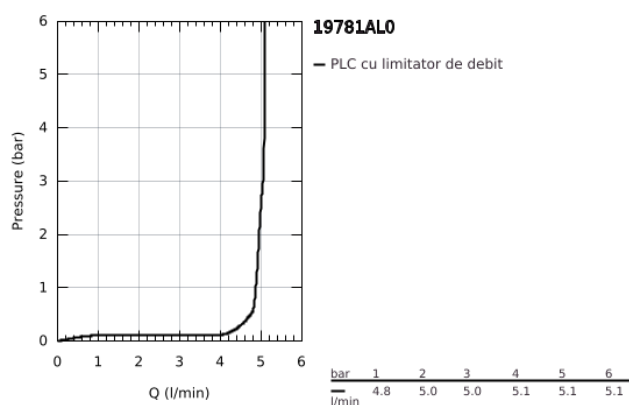

## 19 781 AL0 ALLURE BRILLIANT BATERIE LAVOAR CU 2 GĂURI MĂRIMEA S

### DESCRIEREA PRODUSULUI

- Colour: brushed hard graphite
- montare pe perete
- fără corp încastrat
- set pentru instalarea finală a codului 23 200
- finisaj GROHE LongLife
- GROHE EcoJoy 5.0 l/min. limitator de debit
- pipă cu aerator integrat
- distanța între axe 110 mm
- proiecție de 161 mm
- presiunea minimă recomandată 1.0 bar