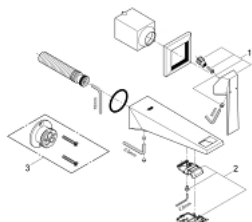

19 781 AL0 ALLURE BRILLIANT BATERIE LAVOAR CU 2 GĂURI MĂRIMEA S

PIESE DE SCHIMB , martie 2018 – now

1: Braț (Spare part-nr. 46797AL0)

2: Race (Spare part-nr. 46794AL0)

3: Prelungire (Spare part-nr. 46627000)*

* Optional accessories