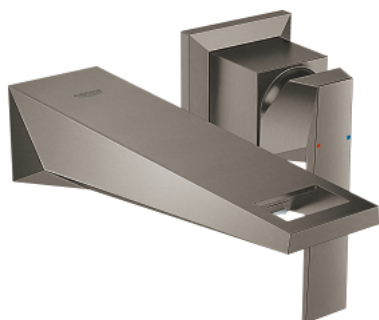

## 19 781 AL0 ALLURE BRILLIANT BATERIE LAVOAR CU 2 GĂURI MĂRIMEA S

### DESCRIEREA PRODUSULUI

- Colour: brushed hard graphite
- montare pe perete
- fără corp încastrat
- set pentru instalarea finală a codului 23 200
- finisaj GROHE LongLife
- GROHE EcoJoy 5.0 l/min. limitator de debit
- pipă cu aerator integrat
- distanța între axe 110 mm
- proiecție de 161 mm
- presiunea minimă recomandată 1.0 bar