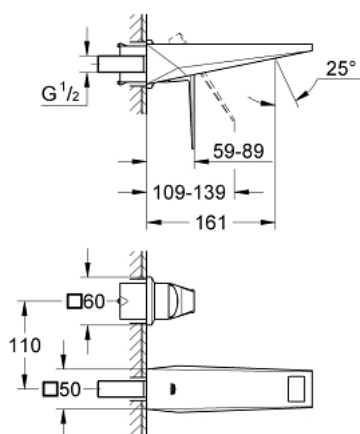

19 781 DC0 ALLURE BRILLIANT BATERIE LAVOAR CU 2 GĂURI MĂRIMEA S

DESCRIEREA PRODUSULUI

- Colour: supersteel
- montare pe perete
- fără corp încastrat
- set pentru instalarea finală a codului 23 200
- finisaj GROHE LongLife
- GROHE EcoJoy 5.0 l/min. limitator de debit
- pipă cu aerator integrat
- distanța între axe 110 mm
- proiecție de 161 mm
- presiunea minimă recomandată 1.0 bar

19 781 DC0 ALLURE BRILLIANT BATERIE LAVOAR CU 2 GĂURI MĂRIMEA S

PIESE DE SCHIMB , martie 2018 – now

1: Braț (Spare part-nr. 46797DC0)

2: Race (Spare part-nr. 46794DC0)

3: Prelungire (Spare part-nr. 46627000)*