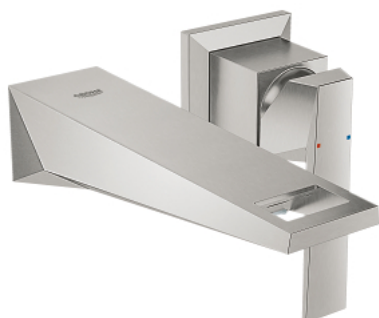

## 19 781 DC0 ALLURE BRILLIANT BATERIE LAVOAR CU 2 GĂURI MĂRIMEA S

### DESCRIEREA PRODUSULUI

- Colour: supersteel
- montare pe perete
- fără corp încastrat
- set pentru instalarea finală a codului 23 200
- finisaj GROHE LongLife
- 5.0 l/min. limitator de debit
- pipă cu aerator integrat
- distanța între axe 110 mm
- proiecție de 161 mm
- presiunea minimă recomandată 1.0 bar