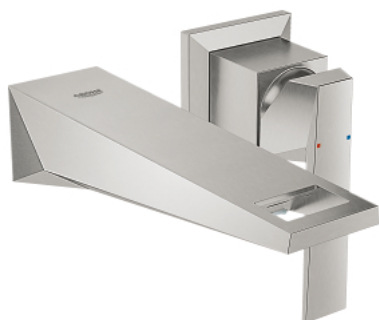

19 781 DC0 ALLURE BRILLIANT BATERIE LAVOAR CU 2 GĂURI MĂRIMEA S

DESCRIEREA PRODUSULUI

- Colour: supersteel
- montare pe perete
- fără corp încastrat
- set pentru instalarea finală a codului 23 200
- finisaj GROHE LongLife
- GROHE EcoJoy 5.0 l/min. limitator de debit
- pipă cu aerator integrat
- distanța între axe 110 mm
- proiecție de 161 mm
- presiunea minimă recomandată 1.0 bar

19 781 DC0 ALLURE BRILLIANT BATERIE LAVOAR CU 2 GĂURI MĂRIMEA S

PIESE DE SCHIMB , martie 2018 – now

1: Braț (Spare part-nr. 46797DC0)

2: Race (Spare part-nr. 46794DC0)

3: Prelungire (Spare part-nr. 46627000)*