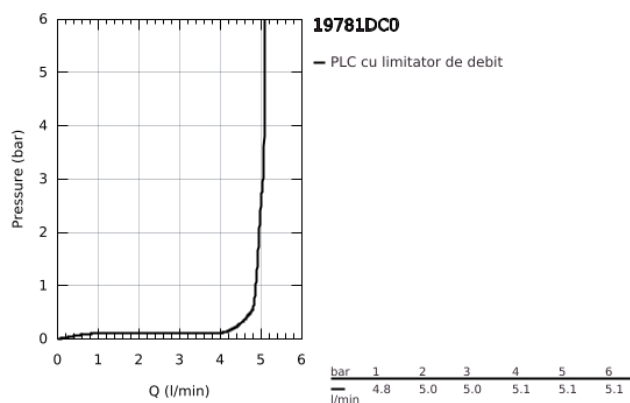

19 781 DC0 ALLURE BRILLIANT BATERIE LAVOAR CU 2 GĂURI MĂRIMEA S

DESCRIEREA PRODUSULUI

- Colour: supersteel
- montare pe perete
- fără corp încastrat
- set pentru instalarea finală a codului 23 200
- finisaj GROHE LongLife
- GROHE EcoJoy 5.0 l/min. limitator de debit
- pipă cu aerator integrat
- distanța între axe 110 mm
- proiecție de 161 mm
- presiunea minimă recomandată 1.0 bar

19 781 DC0 ALLURE BRILLIANT BATERIE LAVOAR CU 2 GĂURI MĂRIMEA S

PIESE DE SCHIMB , martie 2018 – now

1: Braț (Spare part-nr. 46797DC0)

2: Race (Spare part-nr. 46794DC0)

3: Prelungire (Spare part-nr. 46627000)*