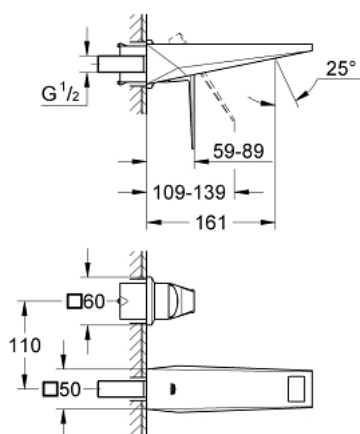

## 19 781 DC0 ALLURE BRILLIANT BATERIE LAVOAR CU 2 GĂURI MĂRIMEA S

### DESCRIEREA PRODUSULUI

- Colour: supersteel
- montare pe perete
- fără corp încastrat
- set pentru instalarea finală a codului 23 200
- finisaj GROHE LongLife
- 5.0 l/min. limitator de debit
- pipă cu aerator integrat
- distanța între axe 110 mm
- proiecție de 161 mm
- presiunea minimă recomandată 1.0 bar

### PIESE DE SCHIMB , martie 2018 – now

1: Braț (Spare part-nr. 46797DC0)

2: Race (Spare part-nr. 46794DC0)

3: Prelungire (Spare part-nr. 46627000)\*

\* Optional accessories