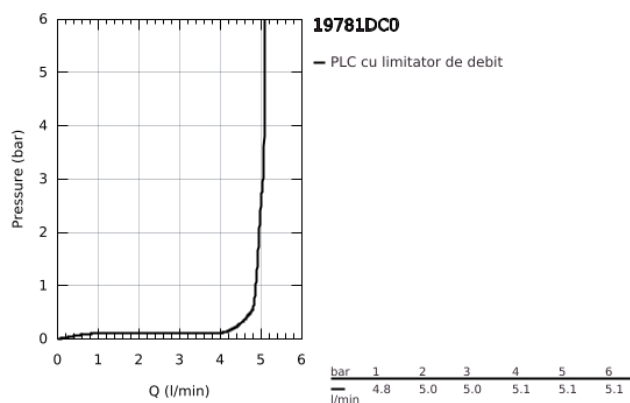

## 19 781 DC0 ALLURE BRILLIANT BATERIE LAVOAR CU 2 GĂURI MĂRIMEA S

### DESCRIEREA PRODUSULUI

- Colour: supersteel
- montare pe perete
- fără corp încastrat
- set pentru instalarea finală a codului 23 200
- finisaj GROHE LongLife
- 5.0 l/min. limitator de debit
- pipă cu aerator integrat
- distanța între axe 110 mm
- proiecție de 161 mm
- presiunea minimă recomandată 1.0 bar