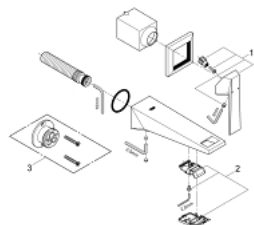

19 781 DC0 ALLURE BRILLIANT BATERIE LAVOAR CU 2 GĂURI MĂRIMEA S

DESCRIEREA PRODUSULUI

- Colour: supersteel
- montare pe perete
- fără corp încastrat
- set pentru instalarea finală a codului 23 200
- finisaj GROHE LongLife
- GROHE EcoJoy 5.0 l/min. limitator de debit
- pipă cu aerator integrat
- distanța între axe 110 mm
- proiecție de 161 mm
- presiunea minimă recomandată 1.0 bar

19 781 DC0 ALLURE BRILLIANT BATERIE LAVOAR CU 2 GĂURI MĂRIMEA S

PIESE DE SCHIMB , martie 2018 – now

1: Braț (Spare part-nr. 46797DC0)

2: Race (Spare part-nr. 46794DC0)

3: Prelungire (Spare part-nr. 46627000)*