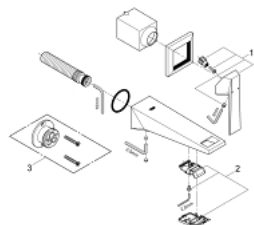

## 19 781 DC0 ALLURE BRILLIANT BATERIE LAVOAR CU 2 GĂURI MĂRIMEA S

### DESCRIEREA PRODUSULUI

- Colour: supersteel
- montare pe perete
- fără corp încastrat
- set pentru instalarea finală a codului 23 200
- finisaj GROHE LongLife
- 5.0 l/min. limitator de debit
- pipă cu aerator integrat
- distanța între axe 110 mm
- proiecție de 161 mm
- presiunea minimă recomandată 1.0 bar