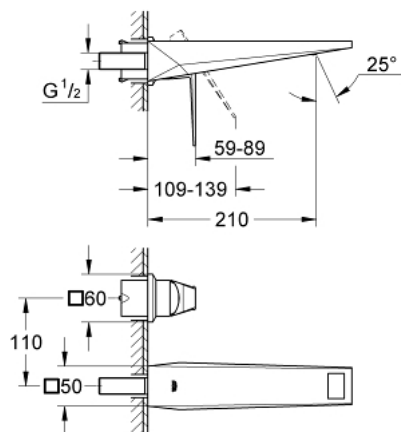

19 783 000 ALLURE BRILLIANT BATERIE LAVOAR CU 2 GĂURI MĂRIMEA M

DESCRIEREA PRODUSULUI

- Colour: cromat
- montare pe perete
- fără corp încastrat
- set pentru instalarea finală a codului 23 200
- suprafață GROHE LongLife
- 5.0 l/min. limitator de debit
- pipă cu aerator integrat
- distanța între axe 110 mm
- proiecție de 210 mm
- presiunea minimă recomandată 1.0 bar

19 783 000 **ALLURE BRILLIANT BATERIE LAVOAR CU 2 GĂURI**
MĂRIMEA M

PIESE DE SCHIMB , august 2010 – now

1: Braț (Spare part-nr. 46797000)

2: Race (Spare part-nr. 46794000)

3: Prelungire (Spare part-nr. 46627000)*