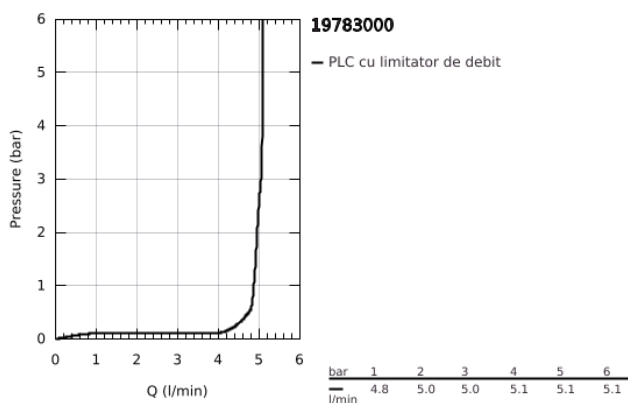

19 783 000 ALLURE BRILLIANT BATERIE LAVOAR CU 2 GĂURI MĂRIMEA M

DESCRIEREA PRODUSULUI

- Colour: cromat
- montare pe perete
- fără corp încastrat
- set pentru instalarea finală a codului 23 200
- suprafață GROHE LongLife
- 5.0 l/min. limitator de debit
- pipă cu aerator integrat
- distanța între axe 110 mm
- proiecție de 210 mm
- presiunea minimă recomandată 1.0 bar

19 783 000 **ALLURE BRILLIANT BATERIE LAVOAR CU 2 GĂURI**
MĂRIMEA M

PIESE DE SCHIMB , august 2010 – now

1: Braț (Spare part-nr. 46797000)

2: Race (Spare part-nr. 46794000)

3: Prelungire (Spare part-nr. 46627000)*