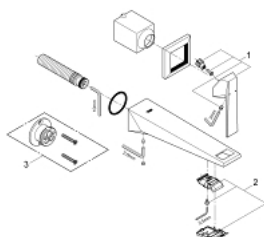

19 783 000 ALLURE BRILLIANT BATERIE LAVOAR CU 2 GĂURI MĂRIMEA M

DESCRIEREA PRODUSULUI

- Colour: cromat
- montare pe perete
- fără corp încastrat
- set pentru instalarea finală a codului 23 200
- suprafață GROHE LongLife
- 5.0 l/min. limitator de debit
- pipă cu aerator integrat
- distanța între axe 110 mm
- proiecție de 210 mm
- presiunea minimă recomandată 1.0 bar

19 783 000 **ALLURE BRILLIANT BATERIE LAVOAR CU 2 GĂURI**
MĂRIMEA M

PIESE DE SCHIMB , august 2010 – now

1: Braț (Spare part-nr. 46797000)

2: Race (Spare part-nr. 46794000)

3: Prelungire (Spare part-nr. 46627000)*