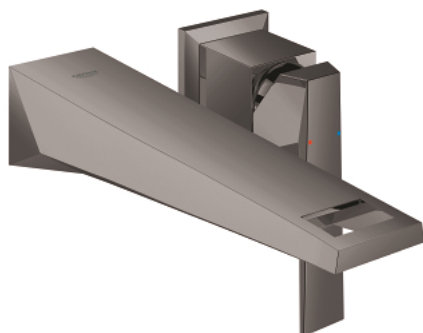

## 19 783 A00 ALLURE BRILLIANT BATERIE LAVOAR CU 2 GĂURI MĂRIMEA M

### DESCRIEREA PRODUSULUI

- Colour: hard graphite
- montare pe perete
- fără corp încastrat
- set pentru instalarea finală a codului 23 200
- finisaj GROHE LongLife
- 5.0 l/min. limitator de debit
- pipă cu aerator integrat
- distanța între axe 110 mm
- proiecție de 210 mm
- presiunea minimă recomandată 1.0 bar