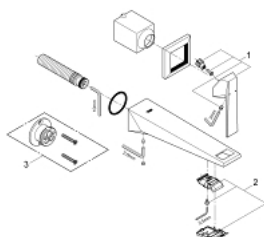

19 783 AL0 ALLURE BRILLIANT BATERIE LAVOAR CU 2 GĂURI MĂRIMEA M

DESCRIEREA PRODUSULUI

- Colour: brushed hard graphite
- montare pe perete
- fără corp încastrat
- set pentru instalarea finală a codului 23 200
- finisaj GROHE LongLife
- 5.0 l/min. limitator de debit
- pipă cu aerator integrat
- distanța între axe 110 mm
- proiecție de 210 mm
- presiunea minimă recomandată 1.0 bar

19 783 AL0 ALLURE BRILLIANT BATERIE LAVOAR CU 2 GĂURI MĂRIMEA M

PIESE DE SCHIMB , martie 2018 – now

1: Braț (Spare part-nr. 46797AL0)

2: Race (Spare part-nr. 46794AL0)

3: Prelungire (Spare part-nr. 46627000)*