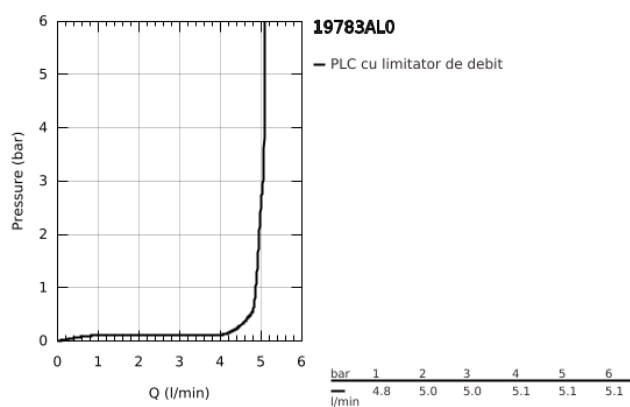

19 783 AL0 ALLURE BRILLIANT BATERIE LAVOAR CU 2 GĂURI MĂRIMEA M

DESCRIEREA PRODUSULUI

- Colour: brushed hard graphite
- montare pe perete
- fără corp încastrat
- set pentru instalarea finală a codului 23 200
- finisaj GROHE LongLife
- 5.0 l/min. limitator de debit
- pipă cu aerator integrat
- distanța între axe 110 mm
- proiecție de 210 mm
- presiunea minimă recomandată 1.0 bar

19 783 AL0 ALLURE BRILLIANT BATERIE LAVOAR CU 2 GĂURI MĂRIMEA M

PIESE DE SCHIMB , martie 2018 – now

1: Braț (Spare part-nr. 46797AL0)

2: Race (Spare part-nr. 46794AL0)

3: Prelungire (Spare part-nr. 46627000)*