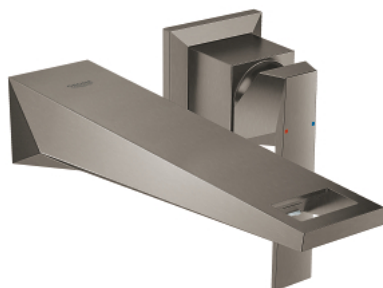

19 783 AL0 ALLURE BRILLIANT BATERIE LAVOAR CU 2 GĂURI MĂRIMEA M

DESCRIEREA PRODUSULUI

- Colour: brushed hard graphite
- montare pe perete
- fără corp încastrat
- set pentru instalarea finală a codului 23 200
- finisaj GROHE LongLife
- 5.0 l/min. limitator de debit
- pipă cu aerator integrat
- distanța între axe 110 mm
- proiecție de 210 mm
- presiunea minimă recomandată 1.0 bar

19 783 AL0 ALLURE BRILLIANT BATERIE LAVOAR CU 2 GĂURI MĂRIMEA M

PIESE DE SCHIMB , martie 2018 – now

1: Braț (Spare part-nr. 46797AL0)

2: Race (Spare part-nr. 46794AL0)

3: Prelungire (Spare part-nr. 46627000)*