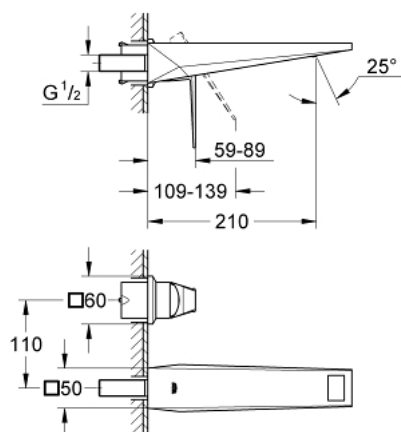

19 783 AL0 ALLURE BRILLIANT BATERIE LAVOAR CU 2 GĂURI MĂRIMEA M

DESCRIEREA PRODUSULUI

- Colour: brushed hard graphite
- montare pe perete
- fără corp încastrat
- set pentru instalarea finală a codului 23 200
- finisaj GROHE LongLife
- 5.0 l/min. limitator de debit
- pipă cu aerator integrat
- distanța între axe 110 mm
- proiecție de 210 mm
- presiunea minimă recomandată 1.0 bar

19 783 AL0 ALLURE BRILLIANT BATERIE LAVOAR CU 2 GĂURI MĂRIMEA M

PIESE DE SCHIMB , martie 2018 – now

1: Braț (Spare part-nr. 46797AL0)

2: Race (Spare part-nr. 46794AL0)

3: Prelungire (Spare part-nr. 46627000)*