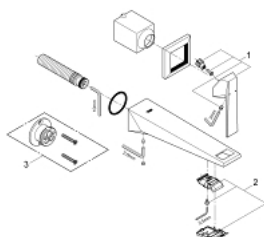

19 783 DC0 ALLURE BRILLIANT BATERIE LAVOAR CU 2 GĂURI MĂRIMEA M

DESCRIEREA PRODUSULUI

- Colour: supersteel
- montare pe perete
- fără corp încastrat
- set pentru instalarea finală a codului 23 200
- finisaj GROHE LongLife
- 5.0 l/min. limitator de debit
- pipă cu aerator integrat
- distanța între axe 110 mm
- proiecție de 210 mm
- presiunea minimă recomandată 1.0 bar

19 783 DC0 ALLURE BRILLIANT BATERIE LAVOAR CU 2 GĂURI MĂRIMEA M

PIESE DE SCHIMB , martie 2018 – now

1: Brat (Spare part-nr. 46797DC0)

2: Race (Spare part-nr. 46794DC0)

3: Prelungire (Spare part-nr. 46627000)*