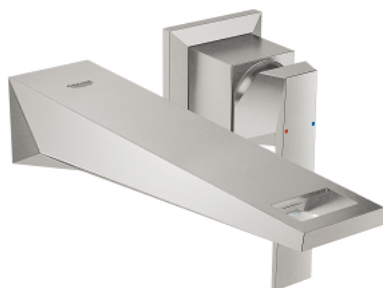

19 783 DC0 ALLURE BRILLIANT BATERIE LAVOAR CU 2 GĂURI MĂRIMEA M

DESCRIEREA PRODUSULUI

- Colour: supersteel
- montare pe perete
- fără corp încastrat
- set pentru instalarea finală a codului 23 200
- finisaj GROHE LongLife
- 5.0 l/min. limitator de debit
- pipă cu aerator integrat
- distanța între axe 110 mm
- proiecție de 210 mm
- presiunea minimă recomandată 1.0 bar

19 783 DC0 ALLURE BRILLIANT BATERIE LAVOAR CU 2 GĂURI MĂRIMEA M

PIESE DE SCHIMB , martie 2018 – now

1: Brat (Spare part-nr. 46797DC0)

2: Race (Spare part-nr. 46794DC0)

3: Prelungire (Spare part-nr. 46627000)*