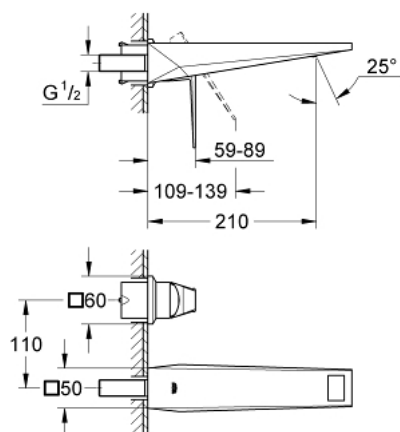

19 783 DC0 ALLURE BRILLIANT BATERIE LAVOAR CU 2 GĂURI MĂRIMEA M

DESCRIEREA PRODUSULUI

- Colour: supersteel
- montare pe perete
- fără corp încastrat
- set pentru instalarea finală a codului 23 200
- finisaj GROHE LongLife
- 5.0 l/min. limitator de debit
- pipă cu aerator integrat
- distanța între axe 110 mm
- proiecție de 210 mm
- presiunea minimă recomandată 1.0 bar

19 783 DC0 ALLURE BRILLIANT BATERIE LAVOAR CU 2 GĂURI MĂRIMEA M

PIESE DE SCHIMB , martie 2018 – now

1: Brat (Spare part-nr. 46797DC0)

2: Race (Spare part-nr. 46794DC0)

3: Prelungire (Spare part-nr. 46627000)*