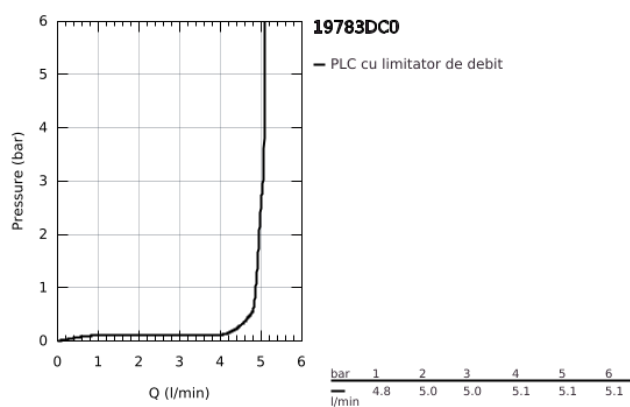

19 783 DC0 ALLURE BRILLIANT BATERIE LAVOAR CU 2 GĂURI MĂRIMEA M

DESCRIEREA PRODUSULUI

- Colour: supersteel
- montare pe perete
- fără corp încastrat
- set pentru instalarea finală a codului 23 200
- finisaj GROHE LongLife
- 5.0 l/min. limitator de debit
- pipă cu aerator integrat
- distanța între axe 110 mm
- proiecție de 210 mm
- presiunea minimă recomandată 1.0 bar

19 783 DC0 ALLURE BRILLIANT BATERIE LAVOAR CU 2 GĂURI MĂRIMEA M

PIESE DE SCHIMB , martie 2018 – now

1: Brat (Spare part-nr. 46797DC0)

2: Race (Spare part-nr. 46794DC0)

3: Prelungire (Spare part-nr. 46627000)*