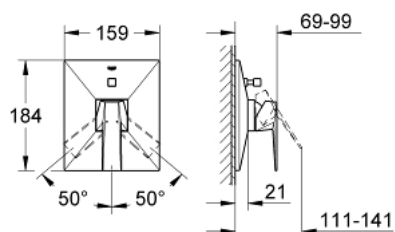

19 785 000 ALLURE BRILLIANT BATERIE CADĂ MONOCOMANDĂ

DESCRIEREA PRODUSULUI

- Colour: cromat
- set pentru instalarea finală a codului
- 33 961 000, 33 963 000, 33 965 000
- fără corp încastrat
- suprafață GROHE LongLife
- divertor cu revenire automată: cadă/duș
- element de etanșeizare mască aparentă și arbore
- ornament metalic
- îmbinare mascată