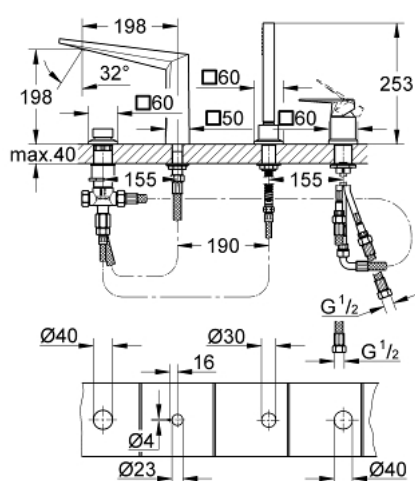

19 787 000 ALLURE BRILLIANT BATERIE CADĂ MONOCOMANDĂ CU 4 GĂURI

DESCRIEREA PRODUSULUI

- Colour: cromat
- cartuş ceramic de 46 mm cu GROHE SilkMove
- suprafață GROHE LongLife
- compus din:
- pipă pre-asamblată
- element de funcționare pentru baterie monocomandă
- pipă de cadă cu aerator integrat
- comutator cadă/duș
- pară de duș Euphoria Cube+
- furtun de duș metalic 2000 mm
- racorduri flexibile de conectare la apă
- racord pentru furtunul de duș
- protecție împotriva refluxului
- a se utiliza împreună cu 29 037 000

19 787 000 ALLURE BRILLIANT BATERIE CADĂ MONOCOMANDĂ CU 4 GĂURI

PIESE DE SCHIMB , martie 2015 – now

- 1: Braț (Spare part-nr. 46804000)
- 2: Cartuș (Spare part-nr. 46048000)
- 3: Buton de comutare (Spare part-nr. 48126000)
- 4: Comutator (Spare part-nr. 45443000)
- 4.1: Disc de etanșare Ø6 x Ø2 (Spare part-nr. 0128300M)
- 4.2: Disc de etanșare (Spare part-nr. 0120500M)
- 5: kit de înlocuire pentru ansamblul de fixare (Spare part-nr. 45444000)
- 6: Ventil de reținere (Spare part-nr. 08565000)
- 7: Race (Spare part-nr. 46803000)
- 8: Filtru impuritati (Spare part-nr. 0700200M)
- 9: piuliță conică (Spare part-nr. 08864000)
- 10: Arc (Spare part-nr. 00869000)
- 11: Țeavă (Spare part-nr. 48018000)
- 12: Țeavă (Spare part-nr. 07300000)
- 13: Țeavă (Spare part-nr. 07227000)
- 14: Țeavă (Spare part-nr. 48017000)
- 15: Furtun metalic (Spare part-nr. 28146000)
- 16: Limitator de temperatură (Spare part-nr. 46375000)*