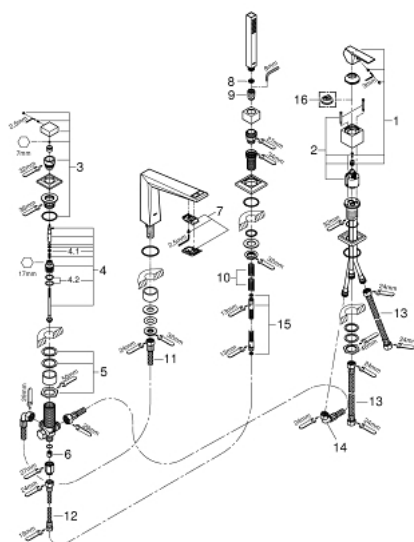

19 787 000 ALLURE BRILLIANT BATERIE CADĂ MONOCOMANDĂ CU 4 GĂURI

DESCRIEREA PRODUSULUI

- Colour: cromat
- cartuş ceramic de 46 mm cu GROHE SilkMove
- suprafață GROHE LongLife
- compus din:
- pipă pre-asamblată
- element de funcționare pentru baterie monocomandă
- pipă de cadă cu aerator integrat
- comutator cadă/duș
- pară de duș Euphoria Cube+
- furtun de duș metalic 2000 mm
- racorduri flexibile de conectare la apă
- racord pentru furtunul de duș
- protecție împotriva refluxului
- a se utiliza împreună cu 29 037 000

19 787 000 ALLURE BRILLIANT BATERIE CADĂ MONOCOMANDĂ CU 4 GĂURI

PIESE DE SCHIMB , martie 2015 – now

- 1: Braț (Spare part-nr. 46804000)
- 2: Cartuș (Spare part-nr. 46048000)
- 3: Buton de comutare (Spare part-nr. 48126000)
- 4: Comutator (Spare part-nr. 45443000)
- 4.1: Disc de etanșare Ø6 x Ø2 (Spare part-nr. 0128300M)
- 4.2: Disc de etanșare (Spare part-nr. 0120500M)
- 5: kit de înlocuire pentru ansamblul de fixare (Spare part-nr. 45444000)
- 6: Ventil de reținere (Spare part-nr. 08565000)
- 7: Race (Spare part-nr. 46803000)
- 8: Filtru impuritati (Spare part-nr. 0700200M)
- 9: piuliță conică (Spare part-nr. 08864000)
- 10: Arc (Spare part-nr. 00869000)
- 11: Țeavă (Spare part-nr. 48018000)
- 12: Țeavă (Spare part-nr. 07300000)
- 13: Țeavă (Spare part-nr. 07227000)
- 14: Țeavă (Spare part-nr. 48017000)
- 15: Furtun metalic (Spare part-nr. 28146000)
- 16: Limitator de temperatură (Spare part-nr. 46375000)*