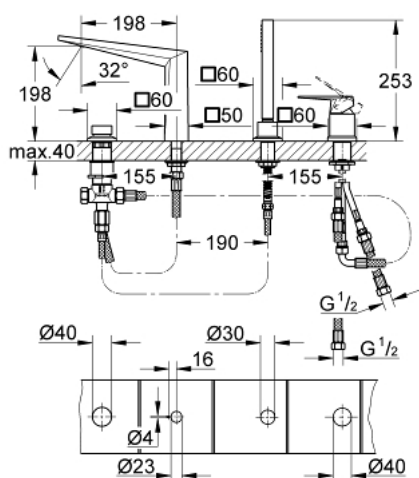

19 787 A01 ALLURE BRILLIANT BATERIE CADĂ MONOCOMANDĂ CU 4 GĂURI

DESCRIEREA PRODUSULUI

- Colour: hard graphite
- cartuş ceramic de 46 mm cu GROHE SilkMove
- finisaj GROHE LongLife
- compus din:
- pipă pre-asamblată
- element de funcționare pentru baterie monocomandă
- pipă de cadă cu aerator integrat
- comutator cadă/duș
- hand shower Euphoria Cube+ 6.6 l/min
- furtun de duș metalic 2000 mm
- racorduri flexibile de conectare la apă
- racord pentru furtunul de duș
- protecție împotriva refluxului
- a se utiliza împreună cu 29 037 000