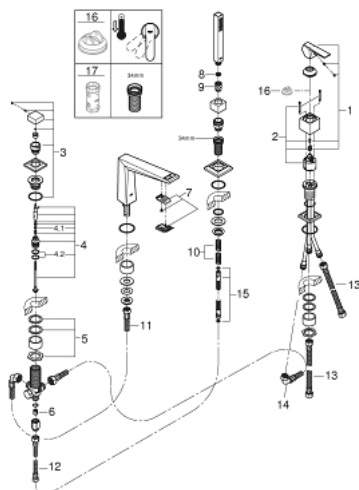

19 787 AL1 ALLURE BRILLIANT BATERIE CADĂ MONOCOMANDĂ CU 4 GĂURI

DESCRIEREA PRODUSULUI

- Colour: brushed hard graphite
- cartuş ceramic de 46 mm cu GROHE SilkMove
- finisaj GROHE LongLife
- compus din:
 - pipă pre-asamblată
 - element de funcționare pentru baterie monocomandă
 - pipă de cadă cu aerator integrat
 - comutator cadă/duș
 - hand shower Euphoria Cube+ 6.5 l/min
- furtun de duș de metal 2000 mm (mereu cromat indiferent de culoarea setului)
- racorduri flexibile de conectare la apă
- racord pentru furtunul de duș
- protecție împotriva refluxului
- a se utiliza împreună cu 29 037 000

19 787 AL1 ALLURE BRILLIANT BATERIE CADĂ MONOCOMANDĂ CU 4 GĂURI

PIESE DE SCHIMB , aprilie 2018 – now

- 1: Braț (Spare part-nr. 46804AL0)
- 2: Cartuș (Spare part-nr. 46048000)
- 3: Buton de comutare (Spare part-nr. 48126AL0)
- 4: Comutator (Spare part-nr. 45443000)
- 4.1: Disc de etanșare Ø6 x Ø2 (Spare part-nr. 0128300M)
- 4.2: Disc de etanșare (Spare part-nr. 0120500M)
- 5: kit de înlocuire pentru ansamblul de fixare (Spare part-nr. 45444000)
- 6: Ventil de reținere (Spare part-nr. 08565000)
- 7: Race (Spare part-nr. 46803AL0)
- 8: Filtru impuritati (Spare part-nr. 0700200M)
- 9: piuliță conică (Spare part-nr. 08864AL0)
- 10: Arc (Spare part-nr. 00869000)
- 11: Țeavă (Spare part-nr. 48018000)
- 12: Țeavă (Spare part-nr. 07300000)
- 13: Țeavă (Spare part-nr. 07227000)
- 14: Țeavă (Spare part-nr. 48017000)
- 15: Furtun metalic (Spare part-nr. 28146000)
- 16: Limitator de temperatură (Spare part-nr. 46375000)*
- 17: Cheie tubulară (Spare part-nr. 19332000)*