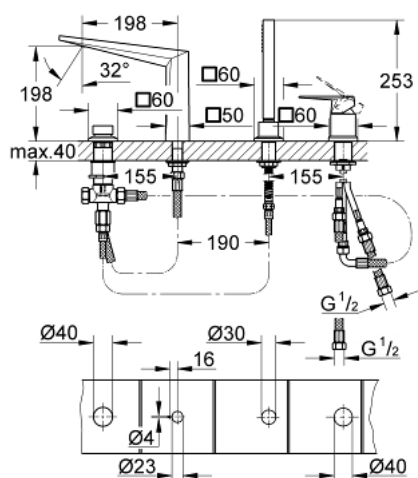

19 787 AL1 ALLURE BRILLIANT BATERIE CADĂ MONOCOMANDĂ CU 4 GĂURI

DESCRIEREA PRODUSULUI

- Colour: brushed hard graphite
- cartuş ceramic de 46 mm cu GROHE SilkMove
- finisaj GROHE LongLife
- compus din:
 - pipă pre-asamblată
 - element de funcționare pentru baterie monocomandă
 - pipă de cadă cu aerator integrat
 - comutator cadă/duș
 - hand shower Euphoria Cube+ 6.5 l/min
- furtun de duș de metal 2000 mm (mereu cromat indiferent de culoarea setului)
- racorduri flexibile de conectare la apă
- racord pentru furtunul de duș
- protecție împotriva refluxului
- a se utiliza împreună cu 29 037 000

19 787 AL1 ALLURE BRILLIANT BATERIE CADĂ MONOCOMANDĂ CU 4 GĂURI

PIESE DE SCHIMB , aprilie 2018 – now

- 1: Braț (Spare part-nr. 46804AL0)
- 2: Cartuș (Spare part-nr. 46048000)
- 3: Buton de comutare (Spare part-nr. 48126AL0)
- 4: Comutator (Spare part-nr. 45443000)
- 4.1: Disc de etanșare Ø6 x Ø2 (Spare part-nr. 0128300M)
- 4.2: Disc de etanșare (Spare part-nr. 0120500M)
- 5: kit de înlocuire pentru ansamblul de fixare (Spare part-nr. 45444000)
- 6: Ventil de reținere (Spare part-nr. 08565000)
- 7: Race (Spare part-nr. 46803AL0)
- 8: Filtru impuritati (Spare part-nr. 0700200M)
- 9: piuliță conică (Spare part-nr. 08864AL0)
- 10: Arc (Spare part-nr. 00869000)
- 11: Țeavă (Spare part-nr. 48018000)
- 12: Țeavă (Spare part-nr. 07300000)
- 13: Țeavă (Spare part-nr. 07227000)
- 14: Țeavă (Spare part-nr. 48017000)
- 15: Furtun metalic (Spare part-nr. 28146000)
- 16: Limitator de temperatură (Spare part-nr. 46375000)*
- 17: Cheie tubulară (Spare part-nr. 19332000)*