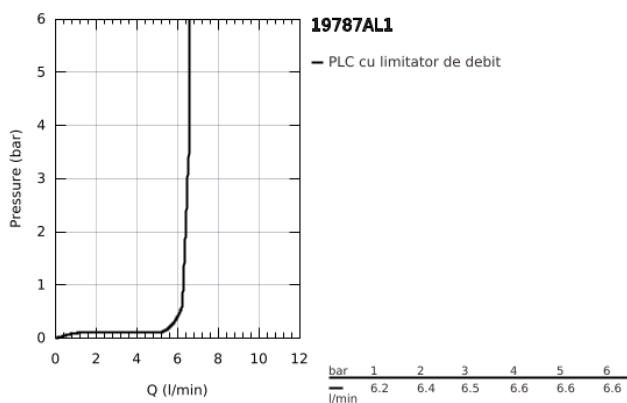

19 787 AL1 ALLURE BRILLIANT BATERIE CADĂ MONOCOMANDĂ CU 4 GĂURI

DESCRIEREA PRODUSULUI

- Colour: brushed hard graphite
- cartuş ceramic de 46 mm cu GROHE SilkMove
- finisaj GROHE LongLife
- compus din:
 - pipă pre-asamblată
 - element de funcționare pentru baterie monocomandă
 - pipă de cadă cu aerator integrat
 - comutator cadă/duș
 - hand shower Euphoria Cube+ 6.5 l/min
- furtun de duș de metal 2000 mm (mereu cromat indiferent de culoarea setului)
- racorduri flexibile de conectare la apă
- racord pentru furtunul de duș
- protecție împotriva refluxului
- a se utiliza împreună cu 29 037 000

19 787 AL1 ALLURE BRILLIANT BATERIE CADĂ MONOCOMANDĂ CU 4 GĂURI

PIESE DE SCHIMB , aprilie 2018 – now

- 1: Braț (Spare part-nr. 46804AL0)
- 2: Cartuș (Spare part-nr. 46048000)
- 3: Buton de comutare (Spare part-nr. 48126AL0)
- 4: Comutator (Spare part-nr. 45443000)
- 4.1: Disc de etanșare Ø6 x Ø2 (Spare part-nr. 0128300M)
- 4.2: Disc de etanșare (Spare part-nr. 0120500M)
- 5: kit de înlocuire pentru ansamblul de fixare (Spare part-nr. 45444000)
- 6: Ventil de reținere (Spare part-nr. 08565000)
- 7: Race (Spare part-nr. 46803AL0)
- 8: Filtru impuritati (Spare part-nr. 0700200M)
- 9: piuliță conică (Spare part-nr. 08864AL0)
- 10: Arc (Spare part-nr. 00869000)
- 11: Țeavă (Spare part-nr. 48018000)
- 12: Țeavă (Spare part-nr. 07300000)
- 13: Țeavă (Spare part-nr. 07227000)
- 14: Țeavă (Spare part-nr. 48017000)
- 15: Furtun metalic (Spare part-nr. 28146000)
- 16: Limitator de temperatură (Spare part-nr. 46375000)*
- 17: Cheie tubulară (Spare part-nr. 19332000)*