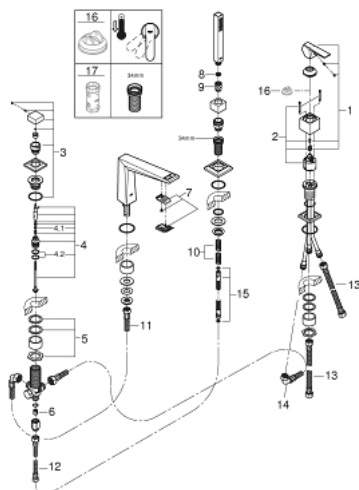

19 787 DC1 ALLURE BRILLIANT BATERIE CADĂ MONOCOMANDĂ CU 4 GĂURI

DESCRIEREA PRODUSULUI

- Colour: supersteel
- cartuş ceramic de 46 mm cu GROHE SilkMove
- finisaj GROHE LongLife
- compus din:
 - pipă pre-asamblată
 - element de funcționare pentru baterie monocomandă
 - pipă de cadă cu aerator integrat
 - comutator cadă/duș
- furtun de duș de metal 2000 mm (mereu cromat indiferent de culoarea setului)
- racorduri flexibile de conectare la apă
- racord pentru furtunul de duș
- protecție împotriva refluxului
- a se utiliza împreună cu 29 037 000
- hand shower Euphoria Cube+ 6.6 l/min

19 787 DC1 ALLURE BRILLIANT BATERIE CADĂ MONOCOMANDĂ CU 4 GĂURI

PIESE DE SCHIMB , aprilie 2018 – now

- 1: Braț (Spare part-nr. 46804DC0)
- 2: Cartuș (Spare part-nr. 46048000)
- 3: Buton de comutare (Spare part-nr. 48126DC0)
- 4: Comutator (Spare part-nr. 45443000)
- 4.1: Disc de etanșare Ø6 x Ø2 (Spare part-nr. 0128300M)
- 4.2: Disc de etanșare (Spare part-nr. 0120500M)
- 5: kit de înlocuire pentru ansamblul de fixare (Spare part-nr. 45444000)
- 6: Ventil de reținere (Spare part-nr. 08565000)
- 7: Race (Spare part-nr. 46803DC0)
- 8: Filtru impuritati (Spare part-nr. 0700200M)
- 9: piuliță conică (Spare part-nr. 08864DC0)
- 10: Arc (Spare part-nr. 00869000)
- 11: Țeavă (Spare part-nr. 48018000)
- 12: Țeavă (Spare part-nr. 07300000)
- 13: Țeavă (Spare part-nr. 07227000)
- 14: Țeavă (Spare part-nr. 48017000)
- 15: Furtun metalic (Spare part-nr. 28146000)
- 16: Limitator de temperatură (Spare part-nr. 46375000)*
- 17: Cheie tubulară (Spare part-nr. 19332000)*