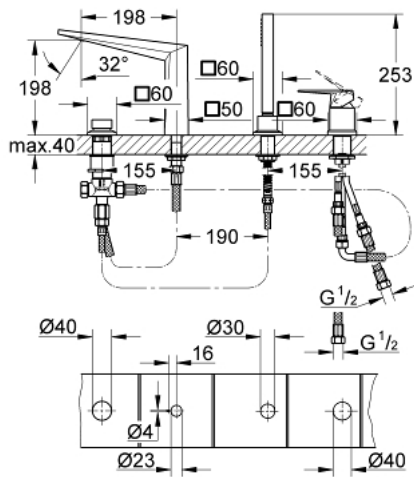

19 787 DC1 ALLURE BRILLIANT BATERIE CADĂ MONOCOMANDĂ CU 4 GĂURI

DESCRIEREA PRODUSULUI

- Colour: supersteel
- cartuş ceramic de 46 mm cu GROHE SilkMove
- finisaj GROHE LongLife
- compus din:
 - pipă pre-asamblată
 - element de funcționare pentru baterie monocomandă
 - pipă de cadă cu aerator integrat
 - comutator cadă/duș
- furtun de duș de metal 2000 mm (mereu cromat indiferent de culoarea setului)
- racorduri flexibile de conectare la apă
- racord pentru furtunul de duș
- protecție împotriva refluxului
- a se utiliza împreună cu 29 037 000
- hand shower Euphoria Cube+ 6.6 l/min

19 787 DC1 ALLURE BRILLIANT BATERIE CADĂ MONOCOMANDĂ CU 4 GĂURI

PIESE DE SCHIMB , aprilie 2018 – now

- 1: Braț (Spare part-nr. 46804DC0)
- 2: Cartuș (Spare part-nr. 46048000)
- 3: Buton de comutare (Spare part-nr. 48126DC0)
- 4: Comutator (Spare part-nr. 45443000)
- 4.1: Disc de etanșare Ø6 x Ø2 (Spare part-nr. 0128300M)
- 4.2: Disc de etanșare (Spare part-nr. 0120500M)
- 5: kit de înlocuire pentru ansamblul de fixare (Spare part-nr. 45444000)
- 6: Ventil de reținere (Spare part-nr. 08565000)
- 7: Race (Spare part-nr. 46803DC0)
- 8: Filtru impuritati (Spare part-nr. 0700200M)
- 9: piuliță conică (Spare part-nr. 08864DC0)
- 10: Arc (Spare part-nr. 00869000)
- 11: Țeavă (Spare part-nr. 48018000)
- 12: Țeavă (Spare part-nr. 07300000)
- 13: Țeavă (Spare part-nr. 07227000)
- 14: Țeavă (Spare part-nr. 48017000)
- 15: Furtun metalic (Spare part-nr. 28146000)
- 16: Limitator de temperatură (Spare part-nr. 46375000)*
- 17: Cheie tubulară (Spare part-nr. 19332000)*