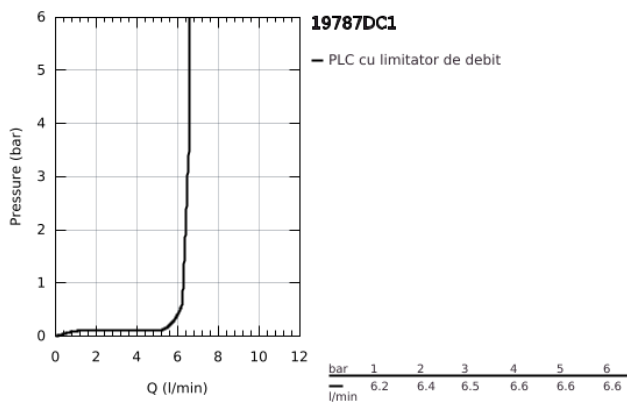

19 787 DC1 ALLURE BRILLIANT BATERIE CADĂ MONOCOMANDĂ CU 4 GĂURI

DESCRIEREA PRODUSULUI

- Colour: supersteel
- cartuş ceramic de 46 mm cu GROHE SilkMove
- finisaj GROHE LongLife
- compus din:
 - pipă pre-asamblată
 - element de funcționare pentru baterie monocomandă
 - pipă de cadă cu aerator integrat
 - comutator cadă/duș
- furtun de duș de metal 2000 mm (mereu cromat indiferent de culoarea setului)
- racorduri flexibile de conectare la apă
- racord pentru furtunul de duș
- protecție împotriva refluxului
- a se utiliza împreună cu 29 037 000
- hand shower Euphoria Cube+ 6.6 l/min

19 787 DC1 ALLURE BRILLIANT BATERIE CADĂ MONOCOMANDĂ CU 4 GĂURI

PIESE DE SCHIMB , aprilie 2018 – now

- 1: Braț (Spare part-nr. 46804DC0)
- 2: Cartuș (Spare part-nr. 46048000)
- 3: Buton de comutare (Spare part-nr. 48126DC0)
- 4: Comutator (Spare part-nr. 45443000)
- 4.1: Disc de etanșare Ø6 x Ø2 (Spare part-nr. 0128300M)
- 4.2: Disc de etanșare (Spare part-nr. 0120500M)
- 5: kit de înlocuire pentru ansamblul de fixare (Spare part-nr. 45444000)
- 6: Ventil de reținere (Spare part-nr. 08565000)
- 7: Race (Spare part-nr. 46803DC0)
- 8: Filtru impuritati (Spare part-nr. 0700200M)
- 9: piuliță conică (Spare part-nr. 08864DC0)
- 10: Arc (Spare part-nr. 00869000)
- 11: Țeavă (Spare part-nr. 48018000)
- 12: Țeavă (Spare part-nr. 07300000)
- 13: Țeavă (Spare part-nr. 07227000)
- 14: Țeavă (Spare part-nr. 48017000)
- 15: Furtun metalic (Spare part-nr. 28146000)
- 16: Limitator de temperatură (Spare part-nr. 46375000)*
- 17: Cheie tubulară (Spare part-nr. 19332000)*