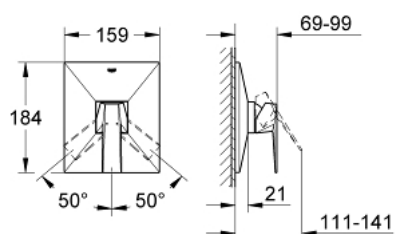

19 789 000 ALLURE BRILLIANT BATERIE DUȘ MONOCOMANDĂ

DESCRIEREA PRODUSULUI

- Colour: cromat
- set pentru instalarea finală a codului
- 33 961 000, 33 962 000, 33 963 000, 33 964 000, 33 965 000, 33 966 000, 35 501 000
- fără corp încadrat
- suprafață GROHE LongLife
- element de etanșeizare mască aparentă și arbore
- ornament metalic
- îmbinare mascată