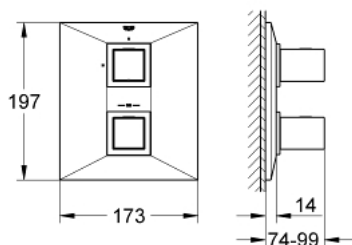

19 791 000 ALLURE BRILLIANT BATERIE DUȘ CU TERMOSTAT

DESCRIEREA PRODUSULUI

- Colour: cromat
- set pentru instalarea finală a codului
- GROHE Rapido T 35 500 000
- fără corp încastrat
- suprafață GROHE LongLife
- limitare opțională de temperatură la 43°C GROHE SafeStop Plus inclusă
- volume handle
- FlowControl Button - One-button switch to full water flow
- Garnituri ceramice 1/2", 180°
- rozetă cu element de etanșare a arborelui și fixare mascată GROHE FastFixation
- mânere din metal

19 791 000 ALLURE BRILLIANT BATERIE DUȘ CU TERMOSTAT

PIESE DE SCHIMB , aprilie 2014 – now

- 1: Temperature control handle (Spare part-nr. 47839000)
- 1.1: capac (Spare part-nr. 4784000M)
- 2: Șild (Spare part-nr. 47841000)
- 3: Oprire (Spare part-nr. 10093000)
- 4: Garnitură ceramică, 1/2" (Spare part-nr. 45346000)
- 4.1: Garnitură inelară Ø18,2 x Ø1,7 (Spare part-nr. 0392400M)
- 5: Adaptor (Spare part-nr. 12702000)
- 6: Set-extindere 27,5 mm (Spare part-nr. 47780000)*