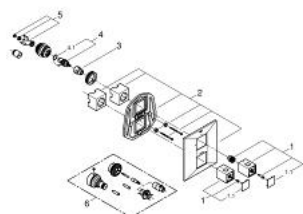

19 791 000 ALLURE BRILLIANT BATERIE DUȘ CU TERMOSTAT

DESCRIEREA PRODUSULUI

- Colour: cromat
- set pentru instalarea finală a codului
- GROHE Rapido T 35 500 000
- fără corp încastrat
- suprafață GROHE LongLife
- limitare opțională de temperatură la 43°C GROHE SafeStop Plus inclusă
- volume handle
- FlowControl Button - One-button switch to full water flow
- Garnituri ceramice 1/2", 180°
- rozetă cu element de etanșare a arborelui și fixare mascată GROHE FastFixation
- mânere din metal

19 791 000 ALLURE BRILLIANT BATERIE DUȘ CU TERMOSTAT

PIESE DE SCHIMB , aprilie 2014 – now

- 1: Temperature control handle (Spare part-nr. 47839000)
- 1.1: capac (Spare part-nr. 4784000M)
- 2: Șild (Spare part-nr. 47841000)
- 3: Oprire (Spare part-nr. 10093000)
- 4: Garnitură ceramică, 1/2" (Spare part-nr. 45346000)
- 4.1: Garnitură inelară Ø18,2 x Ø1,7 (Spare part-nr. 0392400M)
- 5: Adaptor (Spare part-nr. 12702000)
- 6: Set-extindere 27,5 mm (Spare part-nr. 47780000)*