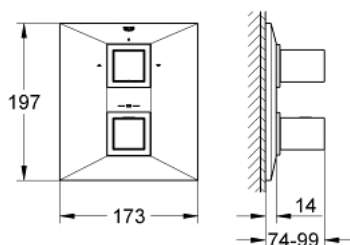

19 792 000 ALLURE BRILLIANT TERMOSTAT CU DIVERTOR INTEGRAT PENTRU CADĂ SAU DUȘ CU MAI MULTE IEȘIRI

DESCRIEREA PRODUSULUI

- Colour: cromat
- set pentru instalarea finală a codului
- Rapido 35 500
- fără corp încastrat
- suprafață GROHE LongLife
- limitare opțională de temperatură la 43°C GROHE SafeStop Plus inclusă
- Aquadimmer cu funcție multiplă
- - reglare a debitului
- comutator pentru 2 ieșiri
- rozetă cu element de etanșare a arborelui și fixare mascată GROHE FastFixation
- mânere din metal

19 792 000 ALLURE BRILLIANT TERMOSTAT CU DIVERTOR INTEGRAT PENTRU CADĂ SAU DUȘ CU MAI MULTE IEȘIRI

PIESE DE SCHIMB , aprilie 2014 – now

- 1: Temperature control handle (Spare part-nr. 47839000)
- 1.1: capac (Spare part-nr. 4784000M)
- 2: Robinet pentru ventil de închidere (Spare part-nr. 47842000)
- 2.1: capac (Spare part-nr. 4784000M)
- 3: inel de închidere (Spare part-nr. 47843000)
- 4: Șild (Spare part-nr. 47844000)
- 5: Comutator (Spare part-nr. 47364000)
- 6: Adaptor (Spare part-nr. 12701000)
- 7: Set-extindere 27,5 mm (Spare part-nr. 47781000)*
- 8: Cheie tubulară (Spare part-nr. 19332000)*