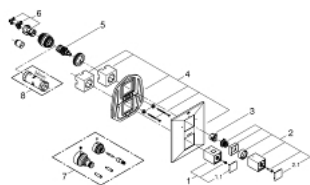

19 792 000 ALLURE BRILLIANT TERMOSTAT CU DIVERTOR INTEGRAT PENTRU CADĂ SAU DUȘ CU MAI MULTE IEȘIRI

DESCRIEREA PRODUSULUI

- Colour: cromat
- set pentru instalarea finală a codului
- Rapido 35 500
- fără corp încastrat
- suprafață GROHE LongLife
- limitare opțională de temperatură la 43°C GROHE SafeStop Plus inclusă
- Aquadimmer cu funcție multiplă
- - reglare a debitului
- comutator pentru 2 ieșiri
- rozetă cu element de etanșare a arborelui și fixare mascată GROHE FastFixation
- mânere din metal

19 792 000 ALLURE BRILLIANT TERMOSTAT CU DIVERTOR INTEGRAT PENTRU CADĂ SAU DUȘ CU MAI MULTE IEȘIRI

PIESE DE SCHIMB , aprilie 2014 – now

- 1: Temperature control handle (Spare part-nr. 47839000)
- 1.1: capac (Spare part-nr. 4784000M)
- 2: Robinet pentru ventil de închidere (Spare part-nr. 47842000)
- 2.1: capac (Spare part-nr. 4784000M)
- 3: inel de închidere (Spare part-nr. 47843000)
- 4: Șild (Spare part-nr. 47844000)
- 5: Comutator (Spare part-nr. 47364000)
- 6: Adaptor (Spare part-nr. 12701000)
- 7: Set-extindere 27,5 mm (Spare part-nr. 47781000)*
- 8: Cheie tubulară (Spare part-nr. 19332000)*