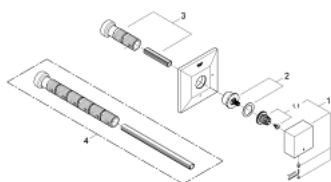

### DESCRIEREA PRODUSULUI

- Colour: cromat
- set pentru instalarea finală a codului 35 028 000
- 29 032 000 (garnitură pre-asamblată 1/2")
- 29 068 000 (garnitură ceramică pre-asamblată 1/2" – a nu se folosi la închideri)
- suprafață GROHE LongLife
- adâncime de montaj reglabilă 43 - 91 mm

## 19 796 000 ALLURE BRILLIANT ELEMENT APARENT VENTIL ÎNCASTRAT

**PIESE DE SCHIMB** , august 2010 – now

1: Mâner (Spare part-nr. 48131000)

1.1: kit de înlocuire pentru fixare (Spare part-nr. 45186000)

2: Prelungitor pentru axul principal (Spare part-nr. 48044000)

3: Set-extindere, 80 mm (Spare part-nr. 45202000)

4: Set-extindere 200 mm (Spare part-nr. 45203000)\*

\* Optional accessories