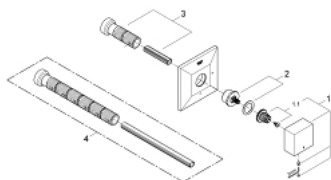

## 19 796 DC0 ALLURE BRILLIANT ELEMENT APARENT VENTIL ÎNCASTRAT

### DESCRIEREA PRODUSULUI

- Colour: supersteel
- set pentru instalarea finală a codului
- 29 032 000 (garnitură pre-asamblată 1/2")
- 29 068 000 (garnitură ceramică pre-asamblată 1/2" – a nu se folosi la închideri)
- finisaj GROHE LongLife
- adâncime de montaj reglabilă 43 - 91 mm

### PIESE DE SCHIMB , martie 2018 – now

- 1: Mâner (Spare part-nr. 48131DC0)
  - 1.1: kit de înlocuire pentru fixare (Spare part-nr. 45186000)
  - 2: Prelungitor pentru axul principal (Spare part-nr. 48044000)
  - 3: Set-extindere, 80 mm (Spare part-nr. 45202000)
  - 4: Set-extindere 200 mm (Spare part-nr. 45203000)\*
- \* Optional accessories