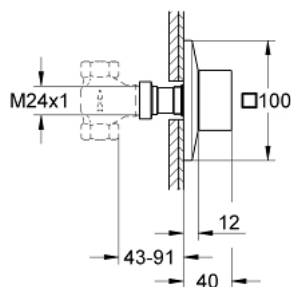

## 19 796 DC0 ALLURE BRILLIANT ELEMENT APARENT VENTIL ÎNCASTRAT

### DESCRIEREA PRODUSULUI

- Colour: supersteel
- set pentru instalarea finală a codului
- 29 032 000 (garnitură pre-asamblată 1/2")
- 29 068 000 (garnitură ceramică pre-asamblată 1/2" – a nu se folosi la închideri)
- finisaj GROHE LongLife
- adâncime de montaj reglabilă 43 - 91 mm

### PIESE DE SCHIMB , martie 2018 – now

- 1: Mâner (Spare part-nr. 48131DC0)
  - 1.1: kit de înlocuire pentru fixare (Spare part-nr. 45186000)
  - 2: Prelungitor pentru axul principal (Spare part-nr. 48044000)
  - 3: Set-extindere, 80 mm (Spare part-nr. 45202000)
  - 4: Set-extindere 200 mm (Spare part-nr. 45203000)\*
- \* Optional accessories