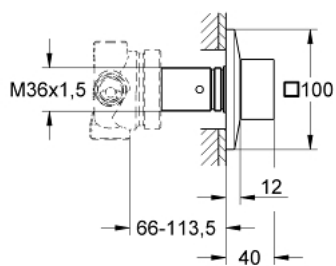

### DESCRIEREA PRODUSULUI

- Colour: cromat
- set pentru instalarea finală a codului
- 29 033
- fără corp încadrat
- suprafață GROHE LongLife
- adâncime de montaj reglabilă 66 - 113 mm

## 19 798 000 ALLURE BRILLIANT COMUTATOR CU 5 POZIȚII

**PIESE DE SCHIMB** , august 2010 – now

- 1: Mâner (Spare part-nr. 48131000)
- 1.1: kit de înlocuire pentru fixare (Spare part-nr. 45186000)
- 2: Prelungitor pentru axul principal (Spare part-nr. 48132000)
- 3: Prelungire (Spare part-nr. 45439000)