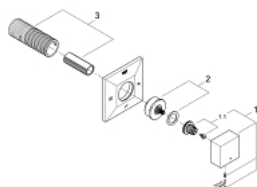

### DESCRIEREA PRODUSULUI

- Colour: cromat
- set pentru instalarea finală a codului
- 29 033
- fără corp încadrat
- suprafață GROHE LongLife
- adâncime de montaj reglabilă 66 - 113 mm

## 19 798 000 ALLURE BRILLIANT COMUTATOR CU 5 POZIȚII

**PIESE DE SCHIMB** , august 2010 – now

- 1: Mâner (Spare part-nr. 48131000)
- 1.1: kit de înlocuire pentru fixare (Spare part-nr. 45186000)
- 2: Prelungitor pentru axul principal (Spare part-nr. 48132000)
- 3: Prelungire (Spare part-nr. 45439000)