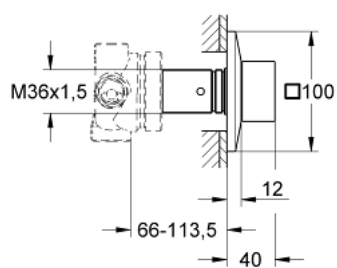

19 798 000 ALLURE BRILLIANT COMUTATOR CU 5 POZIȚII

DESCRIEREA PRODUSULUI

- Colour: cromat
- set pentru instalarea finală a codului 29 033
- fără corp încastrat
- suprafață GROHE LongLife
- adâncime de montaj reglabilă 66 - 113 mm

19 798 000 ALLURE BRILLIANT COMUTATOR CU 5 POZIȚII

PIESE DE SCHIMB , august 2010 – now

- 1: Mâner (Spare part-nr. 48131000)
- 1.1: kit de înlocuire pentru fixare (Spare part-nr. 45186000)
- 2: Prelungitor pentru axul principal (Spare part-nr. 48132000)
- 3: Prelungire (Spare part-nr. 45439000)