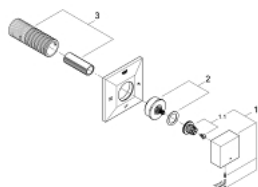

19 798 000 ALLURE BRILLIANT COMUTATOR CU 5 POZIȚII

DESCRIEREA PRODUSULUI

- Colour: cromat
- set pentru instalarea finală a codului 29 033
- fără corp încastrat
- suprafață GROHE LongLife
- adâncime de montaj reglabilă 66 - 113 mm

19 798 000 ALLURE BRILLIANT COMUTATOR CU 5 POZIȚII

PIESE DE SCHIMB , august 2010 – now

- 1: Mâner (Spare part-nr. 48131000)
- 1.1: kit de înlocuire pentru fixare (Spare part-nr. 45186000)
- 2: Prelungitor pentru axul principal (Spare part-nr. 48132000)
- 3: Prelungire (Spare part-nr. 45439000)