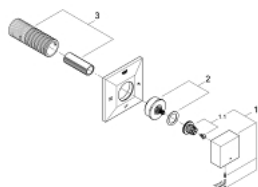

19 798 AL0 ALLURE BRILLIANT COMUTATOR CU 5 POZIȚII

DESCRIEREA PRODUSULUI

- Colour: brushed hard graphite
- set pentru instalarea finală a codului
- 29 033
- fără corp încastrat
- finisaj GROHE LongLife
- adâncime de montaj reglabilă 66 - 113 mm

19 798 AL0 ALLURE BRILLIANT COMUTATOR CU 5 POZIȚII

PIESE DE SCHIMB , iulie 2015 – now

- 1: Mâner (Spare part-nr. 48131AL0)
- 1.1: kit de înlocuire pentru fixare (Spare part-nr. 45186000)
- 2: Prelungitor pentru axul principal (Spare part-nr. 48132000)
- 3: Prelungire (Spare part-nr. 45439000)