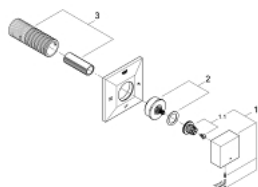

19 798 AL0 ALLURE BRILLIANT COMUTATOR CU 5 POZIȚII

DESCRIEREA PRODUSULUI

- Colour: brushed hard graphite
- set pentru instalarea finală a codului 29 033
- fără corp încastrat
- finisaj GROHE LongLife
- adâncime de montaj reglabilă 66 - 113 mm

19 798 AL0 ALLURE BRILLIANT COMUTATOR CU 5 POZIȚII

PIESE DE SCHIMB , iulie 2015 – now

1: Mâner (Spare part-nr. 48131AL0)

1.1: kit de înlocuire pentru fixare (Spare part-nr. 45186000)

2: Prelungitor pentru axul principal (Spare part-nr. 48132000)