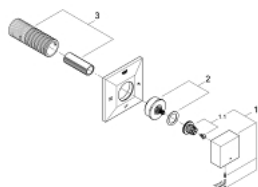

19 798 DC0 ALLURE BRILLIANT COMUTATOR CU 5 POZIȚII

DESCRIEREA PRODUSULUI

- Colour: supersteel
- set pentru instalarea finală a codului 29 033
- fără corp încastrat
- finisaj GROHE LongLife
- adâncime de montaj reglabilă 66 - 113 mm

19 798 DC0 **ALLURE BRILLIANT COMUTATOR CU 5 POZIȚII**

PIESE DE SCHIMB , martie 2018 – now

- 1: Mâner (Spare part-nr. 48131DC0)
- 1.1: kit de înlocuire pentru fixare (Spare part-nr. 45186000)
- 2: Prelungitor pentru axul principal (Spare part-nr. 48132000)
- 3: Prelungire (Spare part-nr. 45439000)