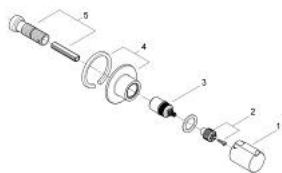

19 801 000 **TENSO ELEMENT APARENT VENTIL ÎNCASTRAT**

DESCRIEREA PRODUSULUI

- Colour: cromat
- pentru ventile încastrate GROHE 1/2", 3/4", 1"
- adâncime de montaj reglabilă 20-80 mm
- ornament cu etanșare la perete prin înfiletare
- suprafață GROHE LongLife

19 801 000 **TENSO ELEMENT APARENT VENTIL ÎNCASTRAT**

PIESE DE SCHIMB , octombrie 2007 – now

1: Robinet pentru ventil de închidere (Spare part-nr. 47629000)

2: Oprire (Spare part-nr. 47630000)

3: Prelungitor pentru axul principal (Spare part-nr. 45204000)

4: Șild (Spare part-nr. 47647000)

5: Set-extindere, 80 mm (Spare part-nr. 45202000)