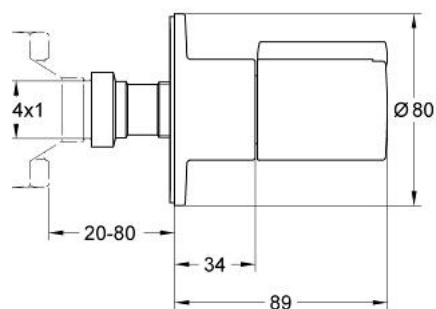

19 801 000 **TENSO ELEMENT APARENT VENTIL ÎNCASTRAT**

DESCRIEREA PRODUSULUI

- Colour: cromat
- pentru ventile încastrate GROHE 1/2", 3/4", 1"
- adâncime de montaj reglabilă 20-80 mm
- ornament cu etanșare la perete prin înfiletare
- suprafață GROHE LongLife

19 801 000 **TENSO ELEMENT APARENT VENTIL ÎNCASTRAT**

PIESE DE SCHIMB , octombrie 2007 – now

1: Robinet pentru ventil de închidere (Spare part-nr. 47629000)

2: Oprire (Spare part-nr. 47630000)

3: Prelungitor pentru axul principal (Spare part-nr. 45204000)

4: Șild (Spare part-nr. 47647000)

5: Set-extindere, 80 mm (Spare part-nr. 45202000)