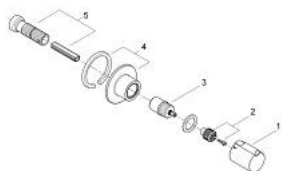

19 801 AV0 **TENSO ELEMENT APARENT VENTIL ÎNCASTRAT**

DESCRIEREA PRODUSULUI

- Colour: silk metal
- pentru ventile încastrate GROHE 1/2", 3/4", 1"
- adâncime de montaj reglabilă 20-80 mm
- ornament cu etanșare la perete prin înfiletare
- suprafață GROHE LongLife

19 801 AV0 **TENSO ELEMENT APARENT VENTIL ÎNCASTRAT**

PIESE DE SCHIMB , ianuarie 2001 – now

1: Robinet pentru ventil de închidere (Spare part-nr. 47648AV0)

1.1: kit de înlocuire pentru fixare (Spare part-nr. 47635000)

2: Prelungitor pentru axul principal (Spare part-nr. 45204000)

3: Șild (Spare part-nr. 47647AV0)

4: Set-extindere, 80 mm (Spare part-nr. 45202000)