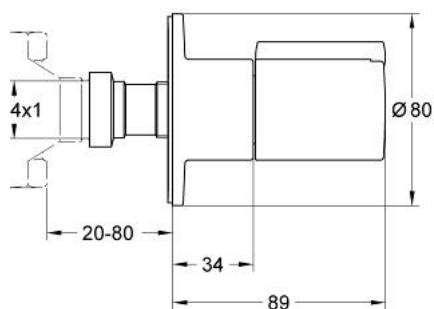

19 801 AV0 **TENSO ELEMENT APARENT VENTIL ÎNCASTRAT**

DESCRIEREA PRODUSULUI

- Colour: silk metal
- pentru ventile încastrate GROHE 1/2", 3/4", 1"
- adâncime de montaj reglabilă 20-80 mm
- ornament cu etanșare la perete prin înfiletare
- suprafață GROHE LongLife

19 801 AV0 **TENSO ELEMENT APARENT VENTIL ÎNCASTRAT**

PIESE DE SCHIMB , ianuarie 2001 – now

1: Robinet pentru ventil de închidere (Spare part-nr. 47648AV0)

1.1: kit de înlocuire pentru fixare (Spare part-nr. 47635000)

2: Prelungitor pentru axul principal (Spare part-nr. 45204000)

3: Șild (Spare part-nr. 47647AV0)

4: Set-extindere, 80 mm (Spare part-nr. 45202000)