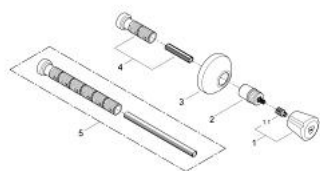

19 804 000 **COSTA ELEMENT APARENT VENTIL ÎNCASTRAT**

DESCRIEREA PRODUSULUI

- Colour: cromat
- pentru ventile încastrate GROHE 1/2", 3/4", 1"
- adâncime de montaj reglabilă 20-80 mm
- ornament cu etanșare la perete prin înfiletare
- mâner Trecorn
- plastic termoizolant
- marcaj: albastru/rosu
- suprafață GROHE LongLife

19 804 000 COSTA ELEMENT APARENT VENTIL ÎNCASTRAT

PIESE DE SCHIMB , octombrie 2007 – now

- 1: Mâner ABS (Spare part-nr. 45144000)
- 1.1: Bucșă cu declic (Spare part-nr. 0538600M)
- 2: Prelungitor pentru axul principal (Spare part-nr. 45204000)
- 3: Șild (Spare part-nr. 45219000)
- 4: Set-extindere, 80 mm (Spare part-nr. 45202000)
- 5: Set-extindere 200 mm (Spare part-nr. 45203000)*