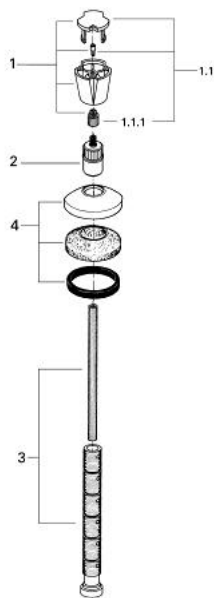

## 19 806 000 COSTA ELEMENT APARENT VENTIL ÎNCASTRAT

19 807  
19 808

19 806

### PIESE DE SCHIMB , ianuarie 1989 – now

- 1: Mâner din metal 1/2" (Spare part-nr. 45258000)
- 1.1: Bucșă cu declic (Spare part-nr. 0538600M)
- 2: Prelungitor pentru axul principal (Spare part-nr. 45204000)
- 3: Set-extindere 200 mm (Spare part-nr. 45203000)
- 4: Șild (Spare part-nr. 45219000)