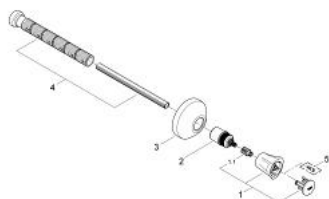

## 19 806 001 COSTA L ELEMENT APARENT VENTIL ÎNCASTRAT

### DESCRIEREA PRODUSULUI

- Colour: cromat
- set pentru instalarea finală a codului 35 028 000
- pentru ventile încastrate GROHE 1/2", 3/4", 1"
- adâncime de montaj reglabilă 20 - 200 mm
- șild cu etanșare la perete
- filetabil
- mâner din metal
- izolat termic
- marcaj: albastru
- suprafață GROHE LongLife

## 19 806 001 **COSTA L ELEMENT APARENT VENTIL ÎNCASTRAT**

**PIESE DE SCHIMB** , iunie 2007 – now

- 1: Mâner (Spare part-nr. 45994000)
- 1.1: Bucșă cu declic (Spare part-nr. 0538600M)
- 2: Prelungitor pentru axul principal (Spare part-nr. 45204000)
- 3: Șild (Spare part-nr. 45219000)
- 4: Set-extindere 200 mm (Spare part-nr. 45203000)
- 5: Screw for Costa/Avina products (Spare part-nr. 48013000)\*