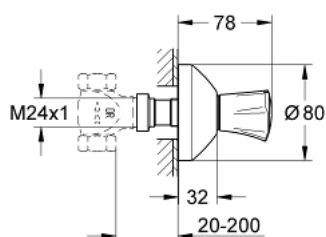

## 19 806 001 COSTA L ELEMENT APARENT VENTIL ÎNCASTRAT

### DESCRIEREA PRODUSULUI

- Colour: cromat
- set pentru instalarea finală a codului 35 028 000
- pentru ventile încastrate GROHE 1/2", 3/4", 1"
- adâncime de montaj reglabilă 20 - 200 mm
- șild cu etanșare la perete
- filetabil
- mâner din metal
- izolat termic
- marcaj: albastru
- suprafață GROHE LongLife

## 19 806 001 **COSTA L ELEMENT APARENT VENTIL ÎNCASTRAT**

**PIESE DE SCHIMB** , iunie 2007 – now

- 1: Mâner (Spare part-nr. 45994000)
- 1.1: Bucșă cu declic (Spare part-nr. 0538600M)
- 2: Prelungitor pentru axul principal (Spare part-nr. 45204000)
- 3: Șild (Spare part-nr. 45219000)
- 4: Set-extindere 200 mm (Spare part-nr. 45203000)
- 5: Screw for Costa/Avina products (Spare part-nr. 48013000)\*