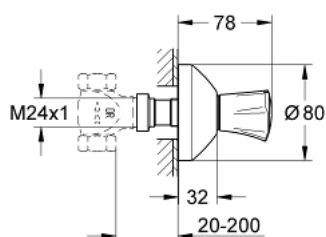

19 807 001 COSTA L ELEMENT APARENT VENTIL ÎNCASTRAT

DESCRIEREA PRODUSULUI

- Colour: cromat
- set pentru instalarea finală a codului 35 028 000
- pentru ventile încastrate GROHE 1/2", 3/4", 1"
- adâncime de montaj reglabilă 20 - 200 mm
- șild cu etanșare la perete
- filetabil
- mâner din metal
- izolat termic
- marcaj: roșu
- suprafață GROHE LongLife

19 807 001 **COSTA L ELEMENT APARENT VENTIL ÎNCASTRAT**

PIESE DE SCHIMB , iunie 2007 – now

- 1: Mâner (Spare part-nr. 45994000)
- 1.1: Bucșă cu declic (Spare part-nr. 0538600M)
- 2: Prelungitor pentru axul principal (Spare part-nr. 45204000)
- 3: Șild (Spare part-nr. 45219000)
- 4: Set-extindere 200 mm (Spare part-nr. 45203000)
- 5: Screw for Costa/Avina products (Spare part-nr. 48013000)*