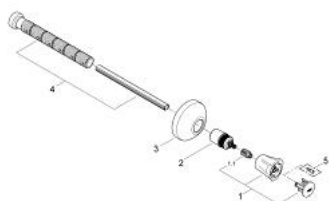

19 807 001 COSTA L ELEMENT APARENT VENTIL ÎNCASTRAT

DESCRIEREA PRODUSULUI

- Colour: cromat
- set pentru instalarea finală a codului 35 028 000
- pentru ventile încastrate GROHE 1/2", 3/4", 1"
- adâncime de montaj reglabilă 20 - 200 mm
- șild cu etanșare la perete
- filetabil
- mâner din metal
- izolat termic
- marcaj: roșu
- suprafață GROHE LongLife

19 807 001 **COSTA L ELEMENT APARENT VENTIL ÎNCASTRAT**

PIESE DE SCHIMB , iunie 2007 – now

- 1: Mâner (Spare part-nr. 45994000)
- 1.1: Bucșă cu declic (Spare part-nr. 0538600M)
- 2: Prelungitor pentru axul principal (Spare part-nr. 45204000)
- 3: Șild (Spare part-nr. 45219000)
- 4: Set-extindere 200 mm (Spare part-nr. 45203000)
- 5: Screw for Costa/Avina products (Spare part-nr. 48013000)*