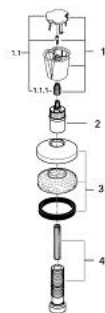

19 808 000 COSTA ELEMENT APARENT VENTIL ÎNCASTRAT

DESCRIEREA PRODUSULUI

- Colour: cromat
- pentru ventile încastrate GROHE 1/2", 3/4", 1"
- adâncime de montaj reglabilă 20-80 mm
- ornament cu etanșare la perete prin înfiletare
- mâner din metal
- izolat termic
- marcaj: albastru
- suprafață GROHE LongLife

19 808 000 COSTA ELEMENT APARENT VENTIL ÎNCASTRAT

PIESE DE SCHIMB , ianuarie 1989 – now

- 1: Mâner din metal 1/2" (Spare part-nr. 45258000)
- 1.1: Bucșă cu declic (Spare part-nr. 0538600M)
- 2: Prelungitor pentru axul principal (Spare part-nr. 45204000)
- 3: Șild (Spare part-nr. 45219000)
- 4: Set-extindere, 80 mm (Spare part-nr. 45202000)