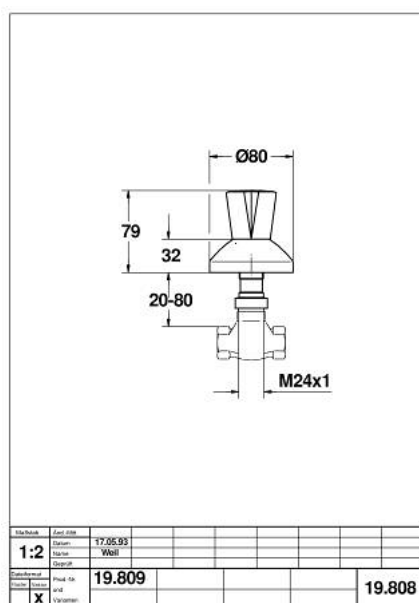

19 808 000 COSTA ELEMENT APARENT VENTIL ÎNCASTRAT

DESCRIEREA PRODUSULUI

- Colour: cromat
- pentru ventile încastrate GROHE 1/2", 3/4", 1"
- adâncime de montaj reglabilă 20-80 mm
- ornament cu etanșare la perete prin înfiletare
- mâner din metal
- izolat termic
- marcaj: albastru
- suprafață GROHE LongLife

19 808 000 COSTA ELEMENT APARENT VENTIL ÎNCASTRAT

PIESE DE SCHIMB , ianuarie 1989 – now

- 1: Mâner din metal 1/2" (Spare part-nr. 45258000)
- 1.1: Bucșă cu declic (Spare part-nr. 0538600M)
- 2: Prelungitor pentru axul principal (Spare part-nr. 45204000)
- 3: Șild (Spare part-nr. 45219000)
- 4: Set-extindere, 80 mm (Spare part-nr. 45202000)