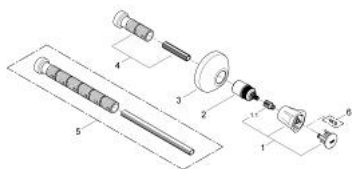

## 19 808 001 COSTA L ELEMENT APARENT VENTIL ÎNCASTRAT

### DESCRIEREA PRODUSULUI

- Colour: cromat
- set pentru instalarea finală a codului 35 028 000
- pentru ventile încastrate GROHE 1/2", 3/4", 1"
- adâncime de montaj reglabilă 20-80 mm
- șild cu etanșare la perete
- filetabil
- mâner din metal
- izolat termic
- marcaj: albastru
- suprafață GROHE LongLife

### **PIESE DE SCHIMB** , iunie 2007 – now

- 1: Mâner (Spare part-nr. 45994000)
- 1.1: Bucșă cu declic (Spare part-nr. 0538600M)
- 2: Prelungitor pentru axul principal (Spare part-nr. 45204000)
- 3: Șild (Spare part-nr. 45219000)
- 4: Set-extindere, 80 mm (Spare part-nr. 45202000)
- 5: Set-extindere 200 mm (Spare part-nr. 45203000)\*
- 6: Screw for Costa/Avina products (Spare part-nr. 48013000)\*