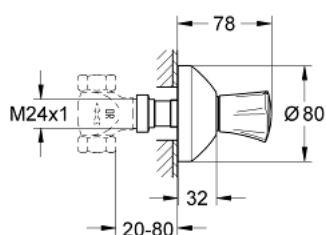

## 19 808 001 COSTA L ELEMENT APARENT VENTIL ÎNCASTRAT

### DESCRIEREA PRODUSULUI

- Colour: cromat
- set pentru instalarea finală a codului 35 028 000
- pentru ventile încastrate GROHE 1/2", 3/4", 1"
- adâncime de montaj reglabilă 20-80 mm
- șild cu etanșare la perete
- filetabil
- mâner din metal
- izolat termic
- marcaj: albastru
- suprafață GROHE LongLife

### **PIESE DE SCHIMB** , iunie 2007 – now

- 1: Mâner (Spare part-nr. 45994000)
- 1.1: Bucșă cu declic (Spare part-nr. 0538600M)
- 2: Prelungitor pentru axul principal (Spare part-nr. 45204000)
- 3: Șild (Spare part-nr. 45219000)
- 4: Set-extindere, 80 mm (Spare part-nr. 45202000)
- 5: Set-extindere 200 mm (Spare part-nr. 45203000)\*
- 6: Screw for Costa/Avina products (Spare part-nr. 48013000)\*