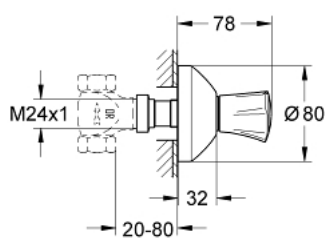

19 809 001 **COSTA L ELEMENT APARENT VENTIL ÎNCASTRAT**

DESCRIEREA PRODUSULUI

- Colour: cromat
- set pentru instalarea finală a codului 35 028 000
- pentru ventile încastrate GROHE 1/2", 3/4", 1"
- adâncime de montaj reglabilă 20-80 mm
- șild cu etanșare la perete
- filetabil
- mâner din metal
- izolat termic
- marcaj: roșu
- suprafață GROHE LongLife

19 809 001 **COSTA L ELEMENT APARENT VENTIL ÎNCASTRAT**

PIESE DE SCHIMB , februarie 2008 – now

- 1: Mâner (Spare part-nr. 45994000)
- 1.1: Bucșă cu declic (Spare part-nr. 0538600M)
- 2: Prelungitor pentru axul principal (Spare part-nr. 45204000)
- 3: Șild (Spare part-nr. 45219000)
- 4: Set-extindere, 80 mm (Spare part-nr. 45202000)
- 5: Set-extindere 200 mm (Spare part-nr. 45203000)*
- 6: Screw for Costa/Avina products (Spare part-nr. 48013000)*