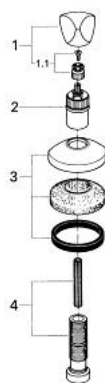

Pure Freude
an Wasser

19 812 G00 ATLANTA ELEMENT APARENT VENTIL ÎNCASTRAT

DESCRIEREA PRODUSULUI

- Colour: gold
- pentru ventile încastrate GROHE 1/2", 3/4", 1"
- adâncime de montaj reglabilă 20-80 mm
- ornament cu etanșare la perete prin înfiletare
- MÂNER Trecorn-de-Luxe
- marcaj: neutru
- suprafață GROHE LongLife

19 812 G00 ATLANTA ELEMENT APARENT VENTIL ÎNCASTRAT

PIESE DE SCHIMB , ianuarie 1986 – now

- 1: Mâner Trecorn-de-luxe 1/2" (Spare part-nr. 06486G00)
- 1.1: kit de înlocuire pentru fixare (Spare part-nr. 45001000)
- 2: Prelungitor pentru axul principal (Spare part-nr. 45204000)
- 3: Șild (Spare part-nr. 45219G00)
- 4: Set-extindere, 80 mm (Spare part-nr. 45202000)