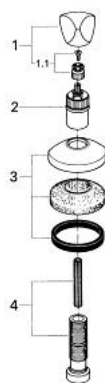

## 19 812 T00 ATLANTA ELEMENT APARENT VENTIL ÎNCASTRAT

### DESCRIEREA PRODUSULUI

- pentru ventile încastrate GROHE 1/2", 3/4", 1"
- adâncime de montaj reglabilă 20-80 mm
- ornament cu etanșare la perete prin înfiletare
- MÂNER Trecorn-de-Luxe
- marcaj: neutru
- suprafață GROHE LongLife

## 19 812 T00 ATLANTA ELEMENT APARENT VENTIL ÎNCASTRAT

**PIESE DE SCHIMB** , ianuarie 1986 – now

- 1: Mâner Trecorn-de-luxe 1/2" (Spare part-nr. 06486T00)
- 1.1: kit de înlocuire pentru fixare (Spare part-nr. 45001000)
- 2: Prelungitor pentru axul principal (Spare part-nr. 45204000)
- 3: Șild (Spare part-nr. 45219T00)
- 4: Set-extindere, 80 mm (Spare part-nr. 45202000)