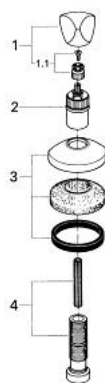

Pure Freude
an Wasser

19 812 X00 ATLANTA ELEMENT APARENT VENTIL ÎNCASTRAT

DESCRIEREA PRODUSULUI

- pentru ventile încastrate GROHE 1/2", 3/4", 1"
- adâncime de montaj reglabilă 20-80 mm
- ornament cu etanșare la perete prin înfiletare
- MÂNER Trecorn-de-Luxe
- marcaj: neutru
- suprafață GROHE LongLife

19 812 X00 ATLANTA ELEMENT APARENT VENTIL ÎNCASTRAT

PIESE DE SCHIMB , ianuarie 1986 – now

- 1: Mâner Trecorn-de-luxe 1/2" (Spare part-nr. 06486X00)
- 1.1: kit de înlocuire pentru fixare (Spare part-nr. 45001000)
- 2: Prelungitor pentru axul principal (Spare part-nr. 45204000)
- 3: Șild (Spare part-nr. 45219X00)
- 4: Set-extindere, 80 mm (Spare part-nr. 45202000)