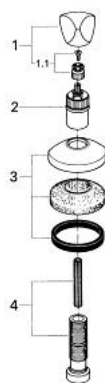

Pure Freude
an Wasser

19 812 Z00 ATLANTA ELEMENT APARENT VENTIL ÎNCASTRAT

DESCRIEREA PRODUSULUI

- Colour: eurobrass
- pentru ventile încastrate GROHE 1/2", 3/4", 1"
- adâncime de montaj reglabilă 20-80 mm
- ornament cu etanșare la perete prin înfiletare
- MÂNER Trecorn-de-Luxe
- marcaj: neutru
- suprafață GROHE LongLife

19 812 Z00 ATLANTA ELEMENT APARENT VENTIL ÎNCASTRAT

PIESE DE SCHIMB , ianuarie 1986 – now

- 1: Mâner Trecorn-de-luxe 1/2" (Spare part-nr. 06486Z00)
- 1.1: kit de înlocuire pentru fixare (Spare part-nr. 45001000)
- 2: Prelungitor pentru axul principal (Spare part-nr. 45204000)
- 3: Șild (Spare part-nr. 45219Z00)
- 4: Set-extindere, 80 mm (Spare part-nr. 45202000)