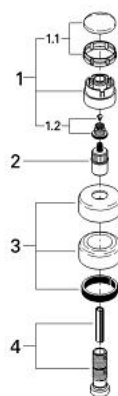

19 823 000 CHIARA ELEMENT APARENT VENTIL ÎNCASTRAT

DESCRIEREA PRODUSULUI

- Colour: cromat
- pentru ventile încastrate GROHE 1/2", 3/4", 1"
- adâncime de montaj reglabilă 20-80 mm
- șild cu etanșare la perete
- filetabil
- marcaj: neutru
- suprafață GROHE LongLife

19 823 000 CHIARA ELEMENT APARENT VENTIL ÎNCASTRAT

PIESE DE SCHIMB , ianuarie 1991 – now

- 1: Mâner (Chiara) 1/2", neutru (Spare part-nr. 45493P00)
- 1.1: Capac de acoperire (Spare part-nr. 47452IP0)
- 1.2: kit de înlocuire pentru fixare (Spare part-nr. 45186000)
- 1.2.1: Garnitură inelară Ø18,2 x Ø1,7 (Spare part-nr. 0392400M)
- 1.3: inel portant (Spare part-nr. 03070000)
- 2: Prelungitor pentru axul principal (Spare part-nr. 45204000)
- 3: Șild (Spare part-nr. 45339000)
- 4: Set-extindere, 80 mm (Spare part-nr. 45202000)