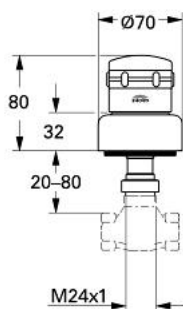

19 823 000 CHIARA ELEMENT APARENT VENTIL ÎNCASTRAT

DESCRIEREA PRODUSULUI

- Colour: cromat
- pentru ventile încastrate GROHE 1/2", 3/4", 1"
- adâncime de montaj reglabilă 20-80 mm
- șild cu etanșare la perete
- filetabil
- marcaj: neutru
- suprafață GROHE LongLife

19 823 000 CHIARA ELEMENT APARENT VENTIL ÎNCASTRAT

PIESE DE SCHIMB , ianuarie 1991 – now

- 1: Mâner (Chiara) 1/2", neutru (Spare part-nr. 45493P00)
- 1.1: Capac de acoperire (Spare part-nr. 47452IP0)
- 1.2: kit de înlocuire pentru fixare (Spare part-nr. 45186000)
- 1.2.1: Garnitură inelară Ø18,2 x Ø1,7 (Spare part-nr. 0392400M)
- 1.3: inel portant (Spare part-nr. 03070000)
- 2: Prelungitor pentru axul principal (Spare part-nr. 45204000)
- 3: Șild (Spare part-nr. 45339000)
- 4: Set-extindere, 80 mm (Spare part-nr. 45202000)