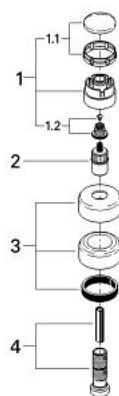

## 19 823 AG0 CHIARA ELEMENT APARENT VENTIL ÎNCASTRAT

### DESCRIEREA PRODUSULUI

- Colour: aranja/gold
- pentru ventile încastrate GROHE 1/2", 3/4", 1"
- adâncime de montaj reglabilă 20-80 mm
- șild cu etanșare la perete
- filetabil
- marcaj: neutru
- suprafață GROHE LongLife

### PIESE DE SCHIMB , ianuarie 1991 – now

- 1: Mâner (Chiara) 1/2", neutru (Spare part-nr. 45493CC0)
- 1.1: Capac de acoperire (Spare part-nr. 47452CG0)
- 1.2: kit de înlocuire pentru fixare (Spare part-nr. 45186000)
- 1.2.1: Garnitură inelară Ø18,2 x Ø1,7 (Spare part-nr. 0392400M)
- 1.3: inel portant (Spare part-nr. 03070000)
- 2: Prelungitor pentru axul principal (Spare part-nr. 45204000)
- 3: Șild (Spare part-nr. 45339A00)
- 4: Set-extindere, 80 mm (Spare part-nr. 45202000)