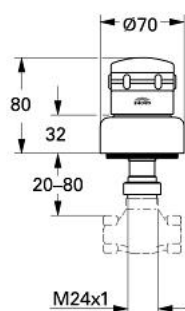

## 19 823 AG0 CHIARA ELEMENT APARENT VENTIL ÎNCASTRAT

### DESCRIEREA PRODUSULUI

- Colour: aranja/gold
- pentru ventile încastrate GROHE 1/2", 3/4", 1"
- adâncime de montaj reglabilă 20-80 mm
- șild cu etanșare la perete
- filetabil
- marcaj: neutru
- suprafață GROHE LongLife

### PIESE DE SCHIMB , ianuarie 1991 – now

- 1: Mâner (Chiara) 1/2", neutru (Spare part-nr. 45493CC0)
- 1.1: Capac de acoperire (Spare part-nr. 47452CG0)
- 1.2: kit de înlocuire pentru fixare (Spare part-nr. 45186000)
- 1.2.1: Garnitură inelară Ø18,2 x Ø1,7 (Spare part-nr. 0392400M)
- 1.3: inel portant (Spare part-nr. 03070000)
- 2: Prelungitor pentru axul principal (Spare part-nr. 45204000)
- 3: Șild (Spare part-nr. 45339A00)
- 4: Set-extindere, 80 mm (Spare part-nr. 45202000)