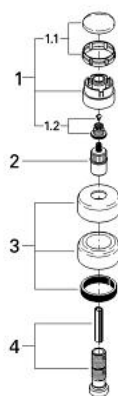

19 823 CA0 CHIARA ELEMENT APARENT VENTIL ÎNCASTRAT

DESCRIEREA PRODUSULUI

- pentru ventile încastrate GROHE 1/2", 3/4", 1"
- adâncime de montaj reglabilă 20-80 mm
- șild cu etanșare la perete
- filetabil
- marcaj: neutru
- suprafață GROHE LongLife

19 823 CA0 CHIARA ELEMENT APARENT VENTIL ÎNCASTRAT

PIESE DE SCHIMB , ianuarie 1991 – now

- 1: Mâner (Chiara) 1/2", neutru (Spare part-nr. 45493CA0)
- 1.1: Capac de acoperire (Spare part-nr. 47452CA0)
- 1.2: kit de înlocuire pentru fixare (Spare part-nr. 45186000)
- 1.2.1: Garnitură inelară Ø18,2 x Ø1,7 (Spare part-nr. 0392400M)
- 1.3: inel portant (Spare part-nr. 03070000)
- 2: Prelungitor pentru axul principal (Spare part-nr. 45204000)
- 3: Șild (Spare part-nr. 45339BE0)
- 4: Set-extindere, 80 mm (Spare part-nr. 45202000)