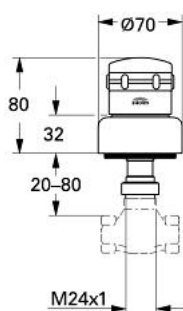

19 823 CA0 CHIARA ELEMENT APARENT VENTIL ÎNCASTRAT

DESCRIEREA PRODUSULUI

- pentru ventile încastrate GROHE 1/2", 3/4", 1"
- adâncime de montaj reglabilă 20-80 mm
- șild cu etanșare la perete
- filetabil
- marcaj: neutru
- suprafață GROHE LongLife

19 823 CA0 CHIARA ELEMENT APARENT VENTIL ÎNCASTRAT

PIESE DE SCHIMB , ianuarie 1991 – now

- 1: Mâner (Chiara) 1/2", neutru (Spare part-nr. 45493CA0)
- 1.1: Capac de acoperire (Spare part-nr. 47452CA0)
- 1.2: kit de înlocuire pentru fixare (Spare part-nr. 45186000)
- 1.2.1: Garnitură inelară Ø18,2 x Ø1,7 (Spare part-nr. 0392400M)
- 1.3: inel portant (Spare part-nr. 03070000)
- 2: Prelungitor pentru axul principal (Spare part-nr. 45204000)
- 3: Șild (Spare part-nr. 45339BE0)
- 4: Set-extindere, 80 mm (Spare part-nr. 45202000)