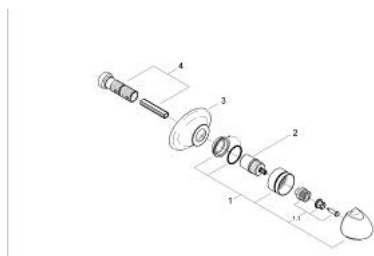

19 824 IP0 TARON ELEMENT APARENT VENTIL ÎNCASTRAT

DESCRIEREA PRODUSULUI

- Colour: chrome/matt chrome
- pentru ventile încastrate GROHE 1/2", 3/4", 1"
- adâncime de montaj reglabilă 20-80 mm
- șild cu etanșare la perete
- filetabil

19 824 IP0 Taron ELEMENT APARENT VENTIL ÎNCASTRAT

PIESE DE SCHIMB , ianuarie 1995 – now

1: Robinet pentru ventil de închidere (Spare part-nr. 45864IP0)

1.1: Set de fixare (Spare part-nr. 45865000)

2: Prelungitor pentru axul principal (Spare part-nr. 45204000)

3: Șild (Spare part-nr. 45866000)

4: Set-extindere, 80 mm (Spare part-nr. 45202000)