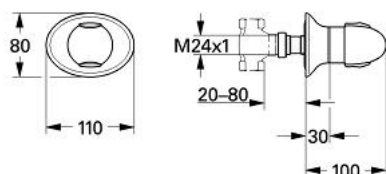

19 824 IP0 TARON ELEMENT APARENT VENTIL ÎNCASTRAT

DESCRIEREA PRODUSULUI

- Colour: chrome/matt chrome
- pentru ventile încastrate GROHE 1/2", 3/4", 1"
- adâncime de montaj reglabilă 20-80 mm
- șild cu etanșare la perete
- filetabil

19 824 IP0 Taron ELEMENT APARENT VENTIL ÎNCASTRAT

PIESE DE SCHIMB , ianuarie 1995 – now

1: Robinet pentru ventil de închidere (Spare part-nr. 45864IP0)

1.1: Set de fixare (Spare part-nr. 45865000)

2: Prelungitor pentru axul principal (Spare part-nr. 45204000)

3: Șild (Spare part-nr. 45866000)

4: Set-extindere, 80 mm (Spare part-nr. 45202000)