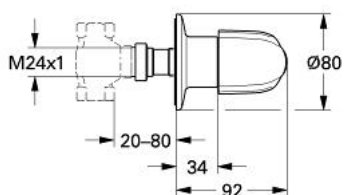

19 826 L00 GROHTHERM 3000 ELEMENT APARENT VENTIL ÎNCASTRAT

DESCRIEREA PRODUSULUI

- Colour: alb
- pentru ventile încastrate GROHE 1/2", 3/4", 1"
- adâncime de montaj reglabilă 20-80 mm
- șild cu etanșare la perete
- filetabil
- suprafață GROHE LongLife

19 826 L00 GROHTHERM 3000 ELEMENT APARENT VENTIL ÎNCASTRAT

PIESE DE SCHIMB , ianuarie 1995 – now

- 1: Robinet pentru ventil de închidere (Spare part-nr. 47522L00)
- 1.1: kit de înlocuire pentru fixare (Spare part-nr. 45186000)
- 1.1.1: Garnitură inelară Ø18,2 x Ø1,7 (Spare part-nr. 0392400M)
- 2: Prelungitor pentru axul principal (Spare part-nr. 45204000)
- 3: Şild (Spare part-nr. 47523L00)
- 4: Set-extindere, 80 mm (Spare part-nr. 45202000)