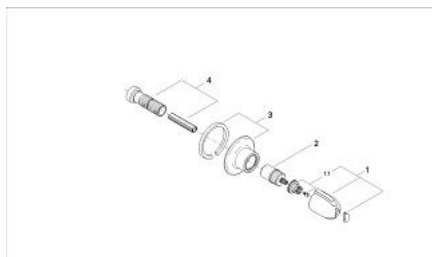

19 826 L00 GROHTHERM 3000 ELEMENT APARENT VENTIL ÎNCASTRAT

DESCRIEREA PRODUSULUI

- Colour: alb
- pentru ventile încastrate GROHE 1/2", 3/4", 1"
- adâncime de montaj reglabilă 20-80 mm
- șild cu etanșare la perete
- filetabil
- suprafață GROHE LongLife

19 826 L00 GROHTHERM 3000 ELEMENT APARENT VENTIL ÎNCASTRAT

PIESE DE SCHIMB , ianuarie 1995 – now

- 1: Robinet pentru ventil de închidere (Spare part-nr. 47522L00)
- 1.1: kit de înlocuire pentru fixare (Spare part-nr. 45186000)
- 1.1.1: Garnitură inelară Ø18,2 x Ø1,7 (Spare part-nr. 0392400M)
- 2: Prelungitor pentru axul principal (Spare part-nr. 45204000)
- 3: Şild (Spare part-nr. 47523L00)
- 4: Set-extindere, 80 mm (Spare part-nr. 45202000)