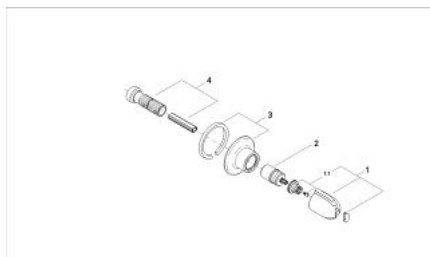

19 826 LG0 GROHTHERM 3000 ELEMENT APARENT VENTIL ÎNCASTRAT

DESCRIEREA PRODUSULUI

- pentru ventile încastrate GROHE 1/2", 3/4", 1"
- adâncime de montaj reglabilă 20-80 mm
- șild cu etanșare la perete
- filetabil
- suprafață GROHE LongLife

19 826 LG0 GROHTHERM 3000 ELEMENT APARENT VENTIL ÎNCASTRAT

PIESE DE SCHIMB , ianuarie 1995 – now

- 1: Robinet pentru ventil de închidere (Spare part-nr. 47522LG0)
- 1.1: kit de înlocuire pentru fixare (Spare part-nr. 45186000)
- 1.1.1: Garnitură inelară Ø18,2 x Ø1,7 (Spare part-nr. 0392400M)
- 2: Prelungitor pentru axul principal (Spare part-nr. 45204000)
- 3: Şild (Spare part-nr. 47523L00)
- 4: Set-extindere, 80 mm (Spare part-nr. 45202000)