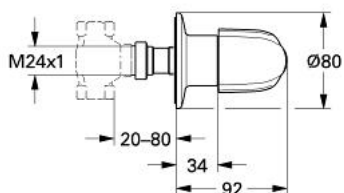

19 826 LG0 GROHTHERM 3000 ELEMENT APARENT VENTIL ÎNCASTRAT

DESCRIEREA PRODUSULUI

- pentru ventile încastrate GROHE 1/2", 3/4", 1"
- adâncime de montaj reglabilă 20-80 mm
- șild cu etanșare la perete
- filetabil
- suprafață GROHE LongLife

19 826 LG0 GROHTHERM 3000 ELEMENT APARENT VENTIL ÎNCASTRAT

PIESE DE SCHIMB , ianuarie 1995 – now

- 1: Robinet pentru ventil de închidere (Spare part-nr. 47522LG0)
- 1.1: kit de înlocuire pentru fixare (Spare part-nr. 45186000)
- 1.1.1: Garnitură inelară Ø18,2 x Ø1,7 (Spare part-nr. 0392400M)
- 2: Prelungitor pentru axul principal (Spare part-nr. 45204000)
- 3: Şild (Spare part-nr. 47523L00)
- 4: Set-extindere, 80 mm (Spare part-nr. 45202000)