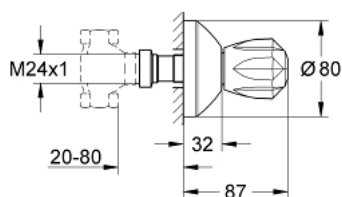

19 831 000 ATLANTA ELEMENT APARENT VENTIL ÎNCASTRAT

DESCRIEREA PRODUSULUI

- Colour: cromat
- set pentru instalarea finală a codului 35 028 000
- pentru ventile încastrate GROHE 1/2", 3/4", 1"
- adâncime de montaj reglabilă 20-80 mm
- ornament cu etanșare la perete prin înfiletare
- mâner brillant
- marcaj: roșu
- suprafață GROHE LongLife

19 831 000 ATLANTA ELEMENT APARENT VENTIL ÎNCASTRAT

No exploded view is available for this spare part list.

PIESE DE SCHIMB , ianuarie 1986 – now

- 1: Mâner lucios 1/2" (Spare part-nr. 06707000)
- 1.1: kit de înlocuire pentru fixare (Spare part-nr. 45003000)
- 2: Prelungitor pentru axul principal (Spare part-nr. 45204000)
- 3: Șild (Spare part-nr. 45219000)
- 4: Set-extindere, 80 mm (Spare part-nr. 45202000)