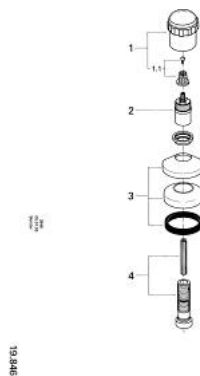

19 846 IB0 EUROTREND ELEMENT APARENT VENTIL ÎNCASTRAT

DESCRIEREA PRODUSULUI

- Colour: chrome/softblack
- pentru ventile încastrate GROHE 1/2", 3/4", 1"
- adâncime de montaj reglabilă 20-80 mm
- șild cu etanșare la perete
- filetabil

19 846 IB0 EUROTREND ELEMENT APARENT VENTIL ÎNCASTRAT

PIESE DE SCHIMB , ianuarie 1993 – now

- 1: Robinet pentru ventil de închidere (Spare part-nr. 47405IB0)
- 1.1: kit de înlocuire pentru fixare (Spare part-nr. 45186000)
- 1.1.1: Garnitură inelară Ø18,2 x Ø1,7 (Spare part-nr. 0392400M)
- 2: Prelungitor pentru axul principal (Spare part-nr. 45204000)
- 3: Şild (Spare part-nr. 45219000)
- 4: Set-extindere, 80 mm (Spare part-nr. 45202000)