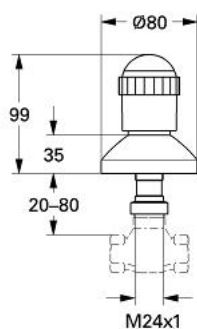

19 846 IB0 EUROTREND ELEMENT APARENT VENTIL ÎNCASTRAT

DESCRIEREA PRODUSULUI

- Colour: chrome/softblack
- pentru ventile încastrate GROHE 1/2", 3/4", 1"
- adâncime de montaj reglabilă 20-80 mm
- șild cu etanșare la perete
- filetabil

19 846 IB0 EUROTREND ELEMENT APARENT VENTIL ÎNCASTRAT

PIESE DE SCHIMB , ianuarie 1993 – now

- 1: Robinet pentru ventil de închidere (Spare part-nr. 47405IB0)
- 1.1: kit de înlocuire pentru fixare (Spare part-nr. 45186000)
- 1.1.1: Garnitură inelară Ø18,2 x Ø1,7 (Spare part-nr. 0392400M)
- 2: Prelungitor pentru axul principal (Spare part-nr. 45204000)
- 3: Şild (Spare part-nr. 45219000)
- 4: Set-extindere, 80 mm (Spare part-nr. 45202000)