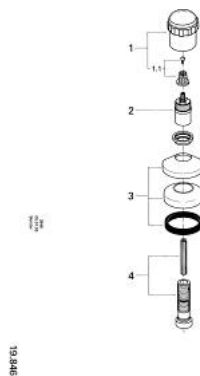

## 19 846 L00 EUROTREND ELEMENT APARENT VENTIL ÎNCASTRAT

### DESCRIEREA PRODUSULUI

- Colour: alb
- pentru ventile încastrate GROHE 1/2", 3/4", 1"
- adâncime de montaj reglabilă 20-80 mm
- șild cu etanșare la perete
- filetabil

### PIESE DE SCHIMB , ianuarie 1993 – now

- 1: Robinet pentru ventil de închidere (Spare part-nr. 47405L00)
- 1.1: kit de înlocuire pentru fixare (Spare part-nr. 45186000)
- 1.1.1: Garnitură inelară Ø18,2 x Ø1,7 (Spare part-nr. 0392400M)
- 2: Prelungitor pentru axul principal (Spare part-nr. 45204000)
- 3: Șild (Spare part-nr. 45219L00)
- 4: Set-extindere, 80 mm (Spare part-nr. 45202000)