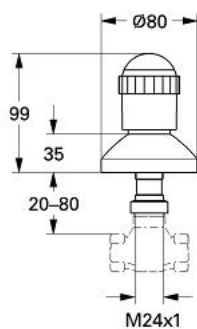

### DESCRIEREA PRODUSULUI

- Colour: alb
- pentru ventile încastrate GROHE 1/2", 3/4", 1"
- adâncime de montaj reglabilă 20-80 mm
- șild cu etanșare la perete
- filetabil

### PIESE DE SCHIMB , ianuarie 1993 – now

- 1: Robinet pentru ventil de închidere (Spare part-nr. 47405L00)
- 1.1: kit de înlocuire pentru fixare (Spare part-nr. 45186000)
- 1.1.1: Garnitură inelară Ø18,2 x Ø1,7 (Spare part-nr. 0392400M)
- 2: Prelungitor pentru axul principal (Spare part-nr. 45204000)
- 3: Șild (Spare part-nr. 45219L00)
- 4: Set-extindere, 80 mm (Spare part-nr. 45202000)