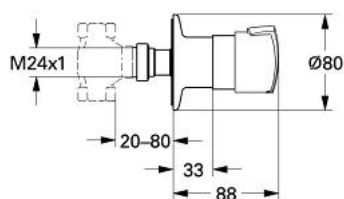

19 847 AV0 ECTOS ELEMENT APARENT VENTIL ÎNCASTRAT

DESCRIEREA PRODUSULUI

- Colour: silk metal
- adâncime de montaj reglabilă 20-80 mm
- pentru ventile încastrate GROHE 1/2", 3/4", 1"
- șild cu etanșare la perete
- filetabil

19 847 AV0 ECTOS ELEMENT APARENT VENTIL ÎNCASTRAT

PIESE DE SCHIMB , ianuarie 1999 – now

1: Robinet pentru ventil de închidere (Spare part-nr. 47062AV0)

1.1: Bucșă cu declic (Spare part-nr. 45892000)

2: Prelungitor pentru axul principal (Spare part-nr. 45204000)

3: Șild (Spare part-nr. 47523AV0)

4: Set-extindere, 80 mm (Spare part-nr. 45202000)