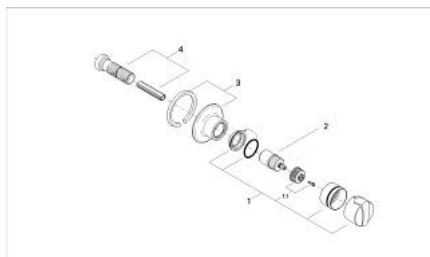

19 847 AV0 ECTOS ELEMENT APARENT VENTIL ÎNCASTRAT

DESCRIEREA PRODUSULUI

- Colour: silk metal
- adâncime de montaj reglabilă 20-80 mm
- pentru ventile încastrate GROHE 1/2", 3/4", 1"
- șild cu etanșare la perete
- filetabil

19 847 AV0 ECTOS ELEMENT APARENT VENTIL ÎNCASTRAT

PIESE DE SCHIMB , ianuarie 1999 – now

1: Robinet pentru ventil de închidere (Spare part-nr. 47062AV0)

1.1: Bucșă cu declic (Spare part-nr. 45892000)

2: Prelungitor pentru axul principal (Spare part-nr. 45204000)

3: Șild (Spare part-nr. 47523AV0)

4: Set-extindere, 80 mm (Spare part-nr. 45202000)