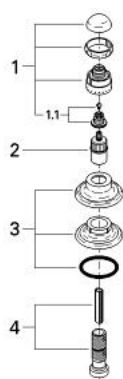

## 19 852 IG0 SENTOSA ELEMENT APARENT VENTIL ÎNCASTRAT

### DESCRIEREA PRODUSULUI

- Colour: chrome/gold
- pentru ventile încastrate GROHE 1/2", 3/4", 1"
- adâncime de montaj reglabilă 20-80 mm
- șild cu etanșare la perete
- filetabil
- marcaj: albastru
- suprafață GROHE LongLife

### PIESE DE SCHIMB , ianuarie 1993 – now

- 1: Mâner 1/2", (Sentosa) (Spare part-nr. 45538IG0)
- 1.1: kit de înlocuire pentru fixare (Spare part-nr. 45186000)
- 1.1.1: Garnitură inelară Ø18,2 x Ø1,7 (Spare part-nr. 0392400M)
- 1.2: inel de ghidare (Spare part-nr. 0202100M)
- 2: Prelungitor pentru axul principal (Spare part-nr. 45204000)
- 3: Şild (Spare part-nr. 45554000)
- 4: Set-extindere, 80 mm (Spare part-nr. 45202000)