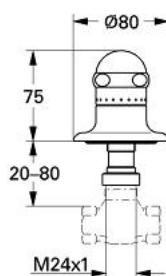

## 19 852 IG0 SENTOSA ELEMENT APARENT VENTIL ÎNCASTRAT

### DESCRIEREA PRODUSULUI

- Colour: chrome/gold
- pentru ventile încastrate GROHE 1/2", 3/4", 1"
- adâncime de montaj reglabilă 20-80 mm
- șild cu etanșare la perete
- filetabil
- marcaj: albastru
- suprafață GROHE LongLife

### PIESE DE SCHIMB , ianuarie 1993 – now

- 1: Mâner 1/2", (Sentosa) (Spare part-nr. 45538IG0)
- 1.1: kit de înlocuire pentru fixare (Spare part-nr. 45186000)
- 1.1.1: Garnitură inelară Ø18,2 x Ø1,7 (Spare part-nr. 0392400M)
- 1.2: inel de ghidare (Spare part-nr. 0202100M)
- 2: Prelungitor pentru axul principal (Spare part-nr. 45204000)
- 3: Şild (Spare part-nr. 45554000)
- 4: Set-extindere, 80 mm (Spare part-nr. 45202000)