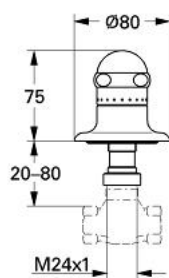

19 852 L00 SENTOSA ELEMENT APARENT VENTIL ÎNCASTRAT

DESCRIEREA PRODUSULUI

- Colour: alb
- pentru ventile încastrate GROHE 1/2", 3/4", 1"
- adâncime de montaj reglabilă 20-80 mm
- șild cu etanșare la perete
- filetabil
- marcaj: albastru
- suprafață GROHE LongLife

19 852 L00 SENTOSA ELEMENT APARENT VENTIL ÎNCASTRAT

PIESE DE SCHIMB , ianuarie 1993 – now

- 1: Mâner 1/2", (Sentosa) (Spare part-nr. 45538L00)
- 1.1: kit de înlocuire pentru fixare (Spare part-nr. 45186000)
- 1.1.1: Garnitură inelară Ø18,2 x Ø1,7 (Spare part-nr. 0392400M)
- 1.2: inel de ghidare (Spare part-nr. 0202100M)
- 2: Prelungitor pentru axul principal (Spare part-nr. 45204000)
- 3: Şild (Spare part-nr. 45554L00)
- 4: Set-extindere, 80 mm (Spare part-nr. 45202000)