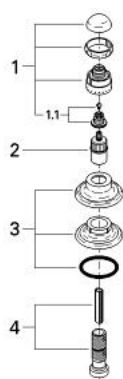

19 852 L00 SENTOSA ELEMENT APARENT VENTIL ÎNCASTRAT

DESCRIEREA PRODUSULUI

- Colour: alb
- pentru ventile încastrate GROHE 1/2", 3/4", 1"
- adâncime de montaj reglabilă 20-80 mm
- șild cu etanșare la perete
- filetabil
- marcaj: albastru
- suprafață GROHE LongLife

19 852 L00 SENTOSA ELEMENT APARENT VENTIL ÎNCASTRAT

PIESE DE SCHIMB , ianuarie 1993 – now

- 1: Mâner 1/2", (Sentosa) (Spare part-nr. 45538L00)
- 1.1: kit de înlocuire pentru fixare (Spare part-nr. 45186000)
- 1.1.1: Garnitură inelară Ø18,2 x Ø1,7 (Spare part-nr. 0392400M)
- 1.2: inel de ghidare (Spare part-nr. 0202100M)
- 2: Prelungitor pentru axul principal (Spare part-nr. 45204000)
- 3: Şild (Spare part-nr. 45554L00)
- 4: Set-extindere, 80 mm (Spare part-nr. 45202000)