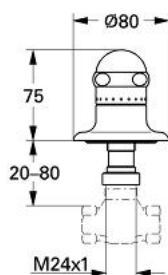

19 853 000 SENTOSA ELEMENT APARENT VENTIL ÎNCASTRAT

DESCRIEREA PRODUSULUI

- Colour: cromat
- pentru ventile încastrate GROHE 1/2", 3/4", 1"
- adâncime de montaj reglabilă 20-80 mm
- șild cu etanșare la perete
- filetabil
- marcaj: roșu
- suprafață GROHE LongLife

19 853 000 SENTOSA ELEMENT APARENT VENTIL ÎNCASTRAT

PIESE DE SCHIMB , ianuarie 1994 – now

- 1: Mâner 1/2", roșu (Sentosa) (Spare part-nr. 45539IP0)
- 1.1: kit de înlocuire pentru fixare (Spare part-nr. 45186000)
 - 1.1.1: Garnitură inelară Ø18,2 x Ø1,7 (Spare part-nr. 0392400M)
 - 1.2: inel de ghidare (Spare part-nr. 0202100M)
- 2: Prelungitor pentru axul principal (Spare part-nr. 45204000)
- 3: Șild (Spare part-nr. 45554000)
- 4: Set-extindere, 80 mm (Spare part-nr. 45202000)