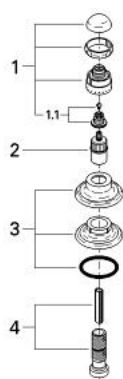

19 853 000 SENTOSA ELEMENT APARENT VENTIL ÎNCASTRAT

DESCRIEREA PRODUSULUI

- Colour: cromat
- pentru ventile încastrate GROHE 1/2", 3/4", 1"
- adâncime de montaj reglabilă 20-80 mm
- șild cu etanșare la perete
- filetabil
- marcaj: roșu
- suprafață GROHE LongLife

19 853 000 SENTOSA ELEMENT APARENT VENTIL ÎNCASTRAT

PIESE DE SCHIMB , ianuarie 1994 – now

- 1: Mâner 1/2", roșu (Sentosa) (Spare part-nr. 45539IP0)
- 1.1: kit de înlocuire pentru fixare (Spare part-nr. 45186000)
 - 1.1.1: Garnitură inelară Ø18,2 x Ø1,7 (Spare part-nr. 0392400M)
 - 1.2: inel de ghidare (Spare part-nr. 0202100M)
- 2: Prelungitor pentru axul principal (Spare part-nr. 45204000)
- 3: Șild (Spare part-nr. 45554000)
- 4: Set-extindere, 80 mm (Spare part-nr. 45202000)