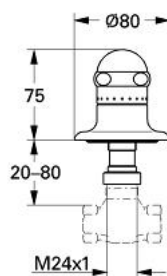

19 853 Z00 SENTOSA ELEMENT APARENT VENTIL ÎNCASTRAT

DESCRIEREA PRODUSULUI

- Colour: eurobrass
- pentru ventile încastrate GROHE 1/2", 3/4", 1"
- adâncime de montaj reglabilă 20-80 mm
- șild cu etanșare la perete
- filetabil
- marcaj: roșu
- suprafață GROHE LongLife

19 853 Z00 SENTOSA ELEMENT APARENT VENTIL ÎNCASTRAT

PIESE DE SCHIMB , ianuarie 1994 – now

- 1: Mâner 1/2", roșu (Sentosa) (Spare part-nr. 45539YA0)
- 1.1: kit de înlocuire pentru fixare (Spare part-nr. 45186000)
 - 1.1.1: Garnitură inelară Ø18,2 x Ø1,7 (Spare part-nr. 0392400M)
- 1.2: inel de ghidare (Spare part-nr. 0202100M)
- 2: Prelungitor pentru axul principal (Spare part-nr. 45204000)
- 3: Șild (Spare part-nr. 45554Z00)
- 4: Set-extindere, 80 mm (Spare part-nr. 45202000)