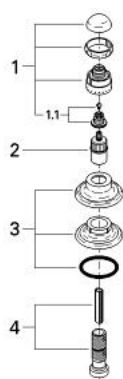

19 853 Z00 SENTOSA ELEMENT APARENT VENTIL ÎNCASTRAT

DESCRIEREA PRODUSULUI

- Colour: eurobrass
- pentru ventile încastrate GROHE 1/2", 3/4", 1"
- adâncime de montaj reglabilă 20-80 mm
- șild cu etanșare la perete
- filetabil
- marcaj: roșu
- suprafață GROHE LongLife

19 853 Z00 SENTOSA ELEMENT APARENT VENTIL ÎNCASTRAT

PIESE DE SCHIMB , ianuarie 1994 – now

- 1: Mâner 1/2", roșu (Sentosa) (Spare part-nr. 45539YA0)
- 1.1: kit de înlocuire pentru fixare (Spare part-nr. 45186000)
 - 1.1.1: Garnitură inelară Ø18,2 x Ø1,7 (Spare part-nr. 0392400M)
- 1.2: inel de ghidare (Spare part-nr. 0202100M)
- 2: Prelungitor pentru axul principal (Spare part-nr. 45204000)
- 3: Șild (Spare part-nr. 45554Z00)
- 4: Set-extindere, 80 mm (Spare part-nr. 45202000)