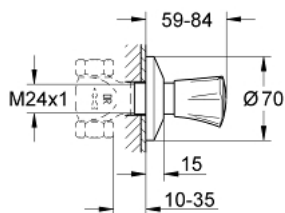

### DESCRIEREA PRODUSULUI

- Colour: cromat
- pentru ventile încastrate GROHE 1/2", 3/4", 1"
- adâncime de montaj reglabilă 10 - 35 mm
- mâner din metal
- izolat termic
- marcaj: albastru
- ornament
- suprafață GROHE LongLife

## 19 854 001 COSTA L ELEMENT APARENT VENTIL ÎNCASTRAT

**PIESE DE SCHIMB** , iunie 2007 – now

- 1: Mâner (Spare part-nr. 45994000)
- 1.1: Bucșă cu declic (Spare part-nr. 0538600M)
- 2: Manșon 1/2" (Spare part-nr. 06688000)
- 3: Prelungitor pentru axul principal (Spare part-nr. 45201000)
- 3.1: Clemă (Spare part-nr. 0256900M)
- 4: Șild (Spare part-nr. 06386000)
- 5: Extension for volume control (Spare part-nr. 45565000)\*
- 6: Screw for Costa/Avina products (Spare part-nr. 48013000)\*